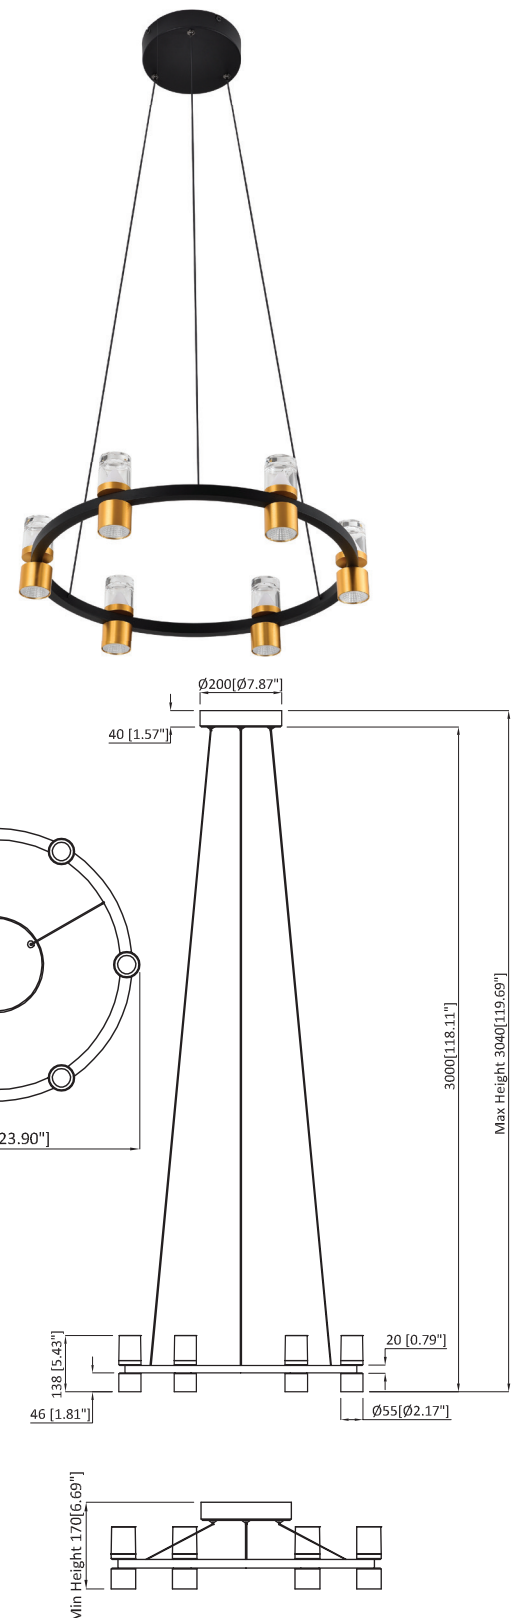

PROJET:

TAPER:

CATALOGUE#:

DATE:

Description du produit

Ellegi VMC34224BL 24" Up-Down 6 lumières intégrées
Luminaire à lustre noir à LED.

Caractéristiques

- Lumens: **3407.8 L**
- Watts: **46.94 W**
- Tension: **100-277V**
- CRI: **90**
- CCT: **3000K**
- Emplacement sec: **IP20**
- Diffuseur: **PC**
- Matériel: **Aluminium, Verre**
- Finir: **Noir et laiton antique**
- Durée de vie: **50,000 heures**
- Transformateur: **Non requis**
- ETL: **Listé**
- Garantie: **Limitée de 5 ans**

Dimensions

- Fixation: **24" L x 24" W x 119.75" (6.75") H**
  607mm L x 607mm W x 3040mm H
  Mesures arrondies au plus proche 1/4" (6.35mm)

Éclairage

- Température de couleur: **3000K**

Finitions disponibles

BL

Remarques

Lumens théoriques : XXX LM (sous réserve de modifications)

Puissance théorique : XXX W (sous réserve de modifications)

*** Veuillez noter que les lumens et la puissance sont sujets à changement et seront déterminés après la production des premiers articles.

*Toute modification personnalisée est soumise à une quantité minimale de commande. (MOQ)

© VONN Lighting, 2022