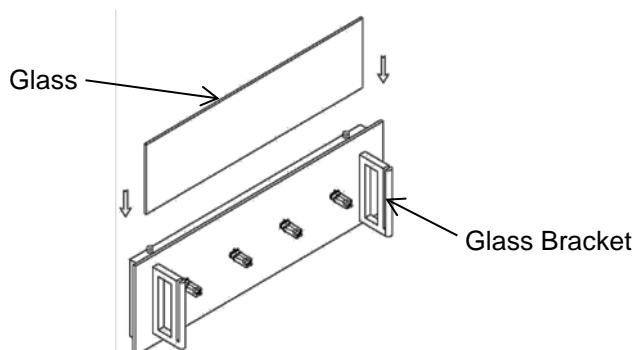

- Suivez et garder ces instructions.
- Débranchez toujours le courant au di

Attach the Back Plate to the junction box.
Fixez la plaque arrière de la boîte de jonction.

Make wiring connections,
black wire from fixture to black wire from junction box.
white wire from fixture to white wire from junction box.
Connect the copper ground wire to the house ground.
Faire les connexions électriques,
le fil noir du luminaire au fil noir de la boîte de jonction.
le fil blanc du luminaire au fil blanc de la boîte de

Attach fixture to the back plate, using screws provided.
Fixer la lampe à la plaque arrière, à l'aide des vis fournies.

Insert the G9 bulbs.
Insérez l'ampoule G9.

Insert the glass shade into the brackets.
Insérez le diffuseur en verre sur le support de verre.