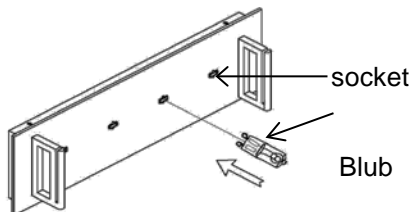

- Suivez et garder ces instructions.
- Débranchez toujours le courant au di

Attach the Back Plate to the junction box.
Fixez la plaque arrière de la boîte de jonction.

Make wiring connections,
black wire from fixture to black wire from junction box.
white wire from fixture to white wire from junction box.
Connect the copper ground wire to the house ground.
Faire les connexions électriques,
le fil noir du luminaire au fil noir de la boîte de jonction.
le fil blanc du luminaire au fil blanc de la boîte de

Attach fixture to the back plate, using screws provided.
Fixer la lampe à la plaque arrière, à l'aide des vis fournies.

Insert the G9 bulbs.
Insérez l'ampoule G9.

Insert the glass shade into the brackets.
Insérez le diffuseur en verre sur le support de verre.