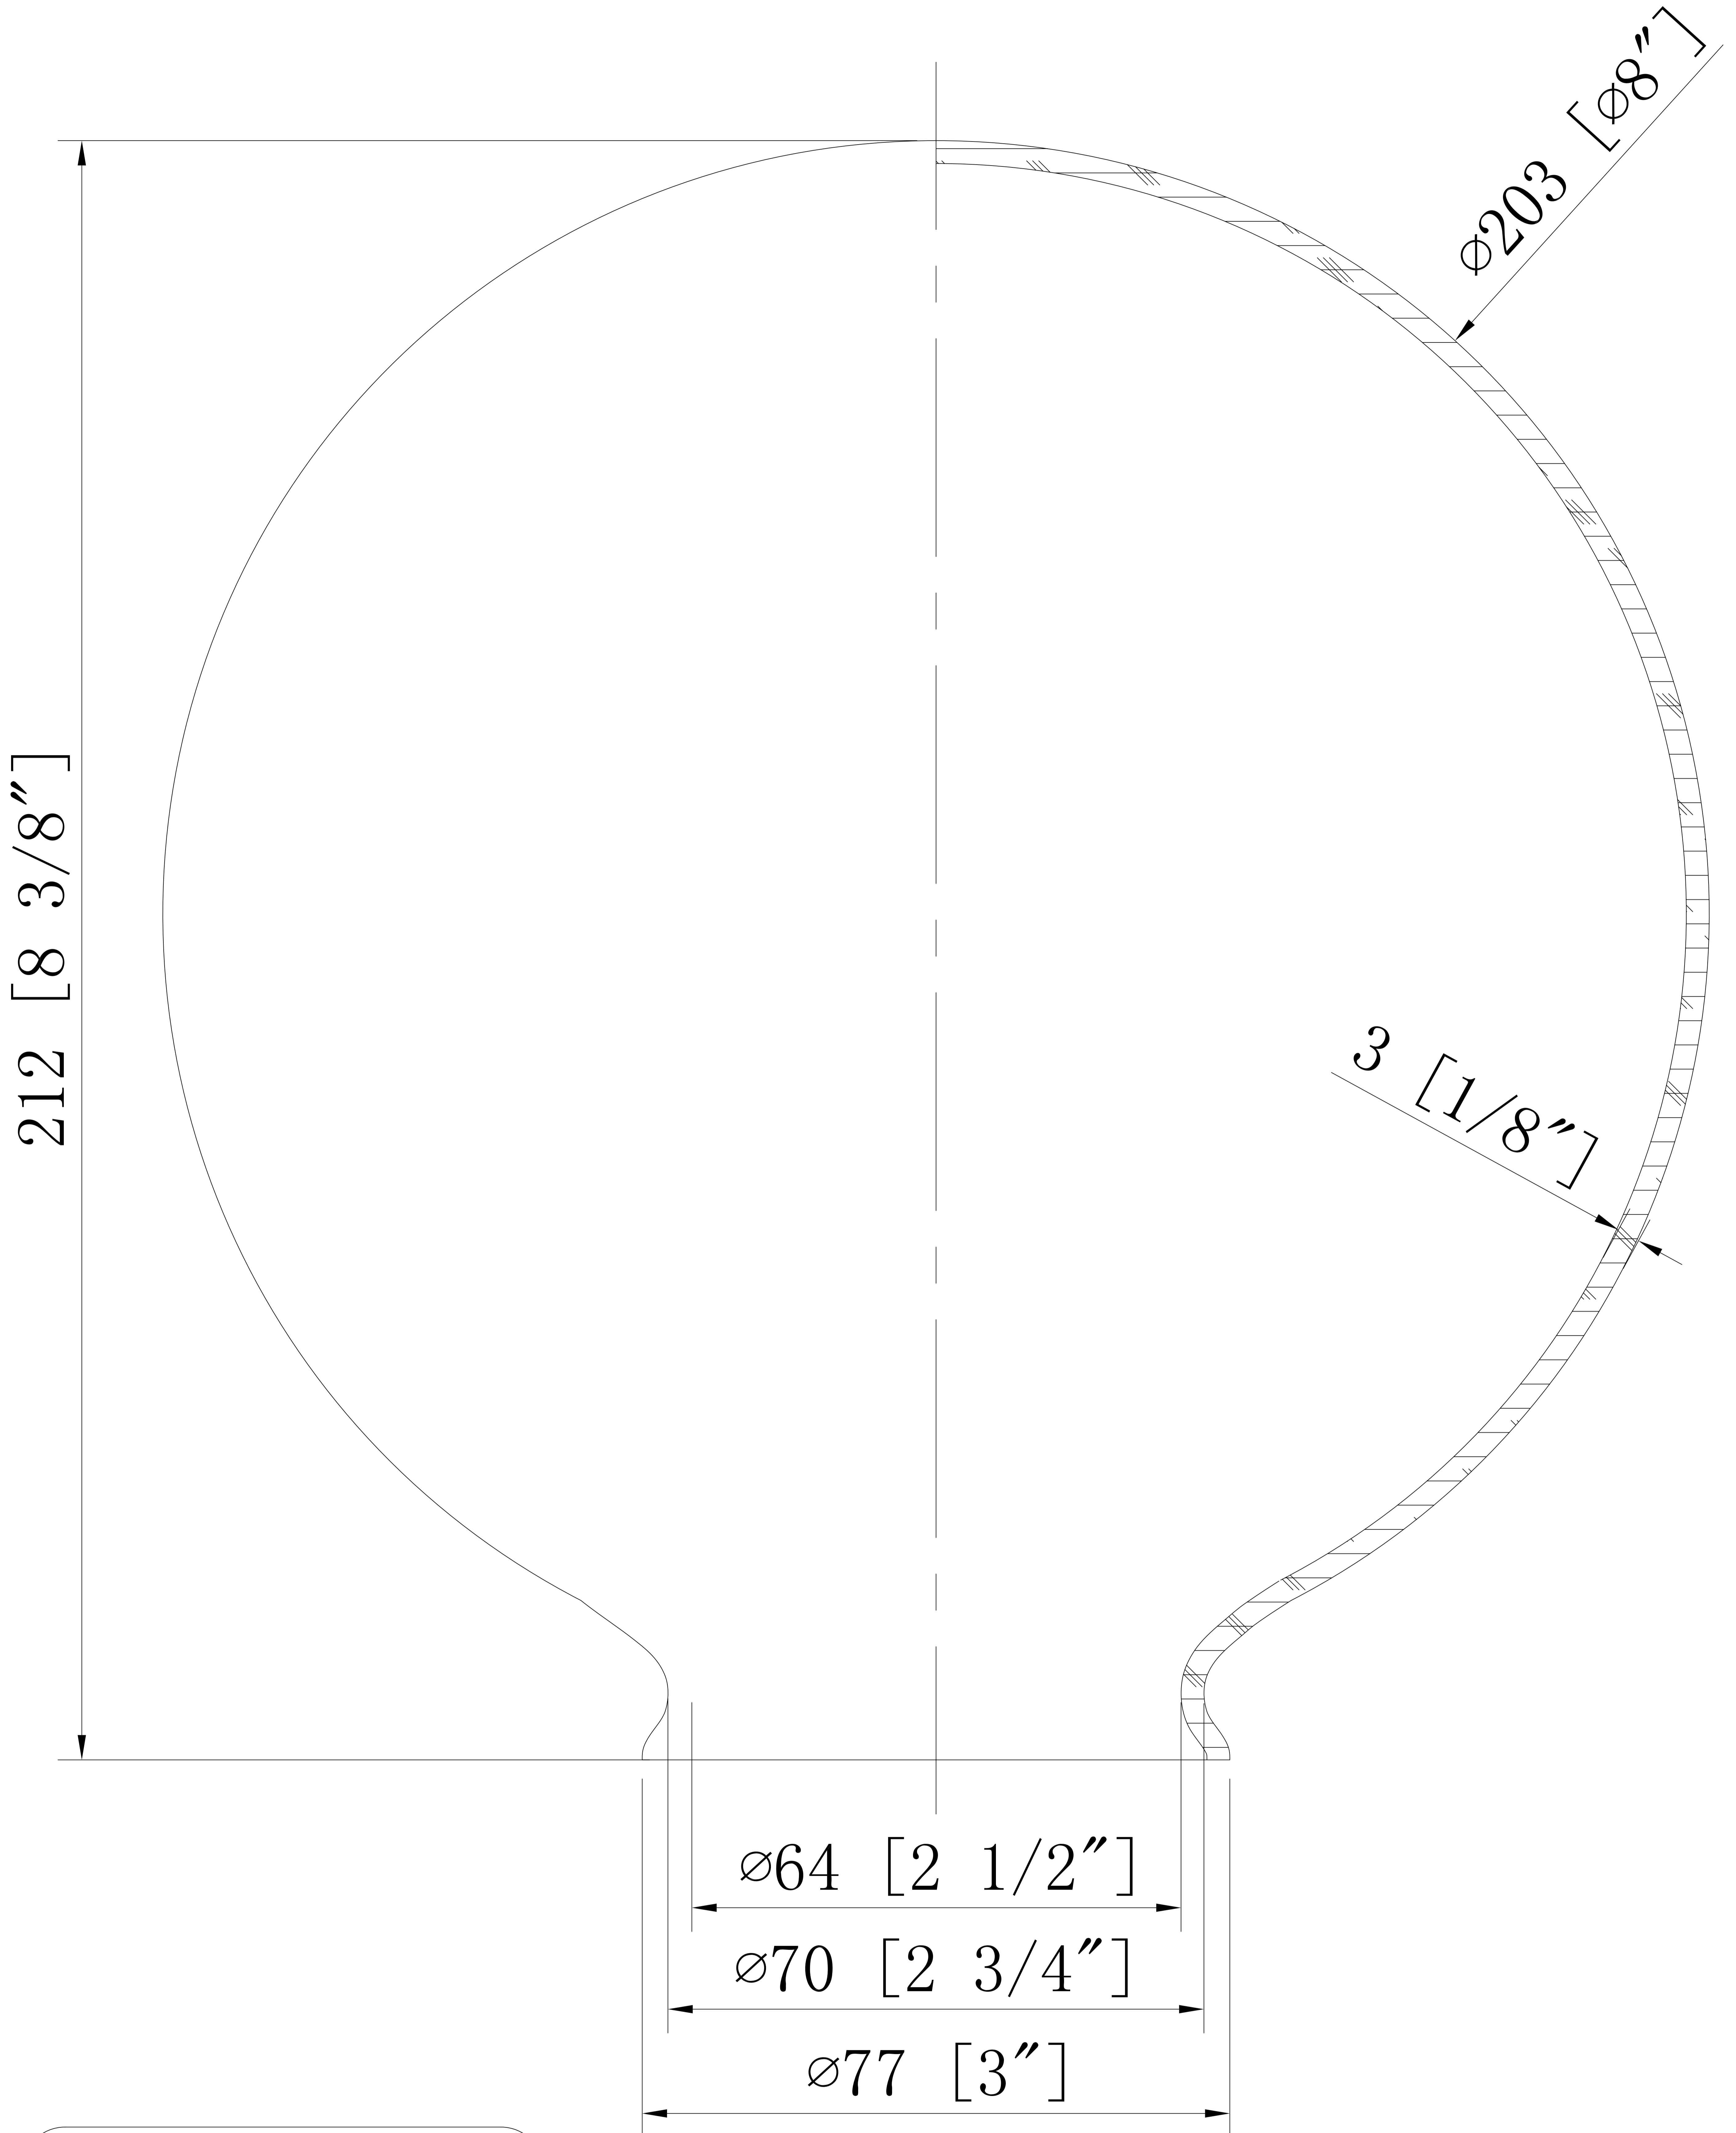

所用灯体型号	单位用量	版本号	更改标注	更改内容	更改人	状态	日期	分发号
		确认				✓		

单位: mm

INNOVATIONS LIGHTING  
 DESIGN COPYRIGHT - 03/08/2017  
 ALL RIGHTS RESERVED AND MAY  
 NOT BE DUPLICATED WITHOUT OUR  
 WRITTEN PERMISSION

8" GLOBE GLASS				图号	
				编号	
规格				比例	1:1
制图			材质	玻璃	日期 2017.03.08
校对			中山市易成 灯饰电器有限公司		
审核					
批准					

序号	
----	--