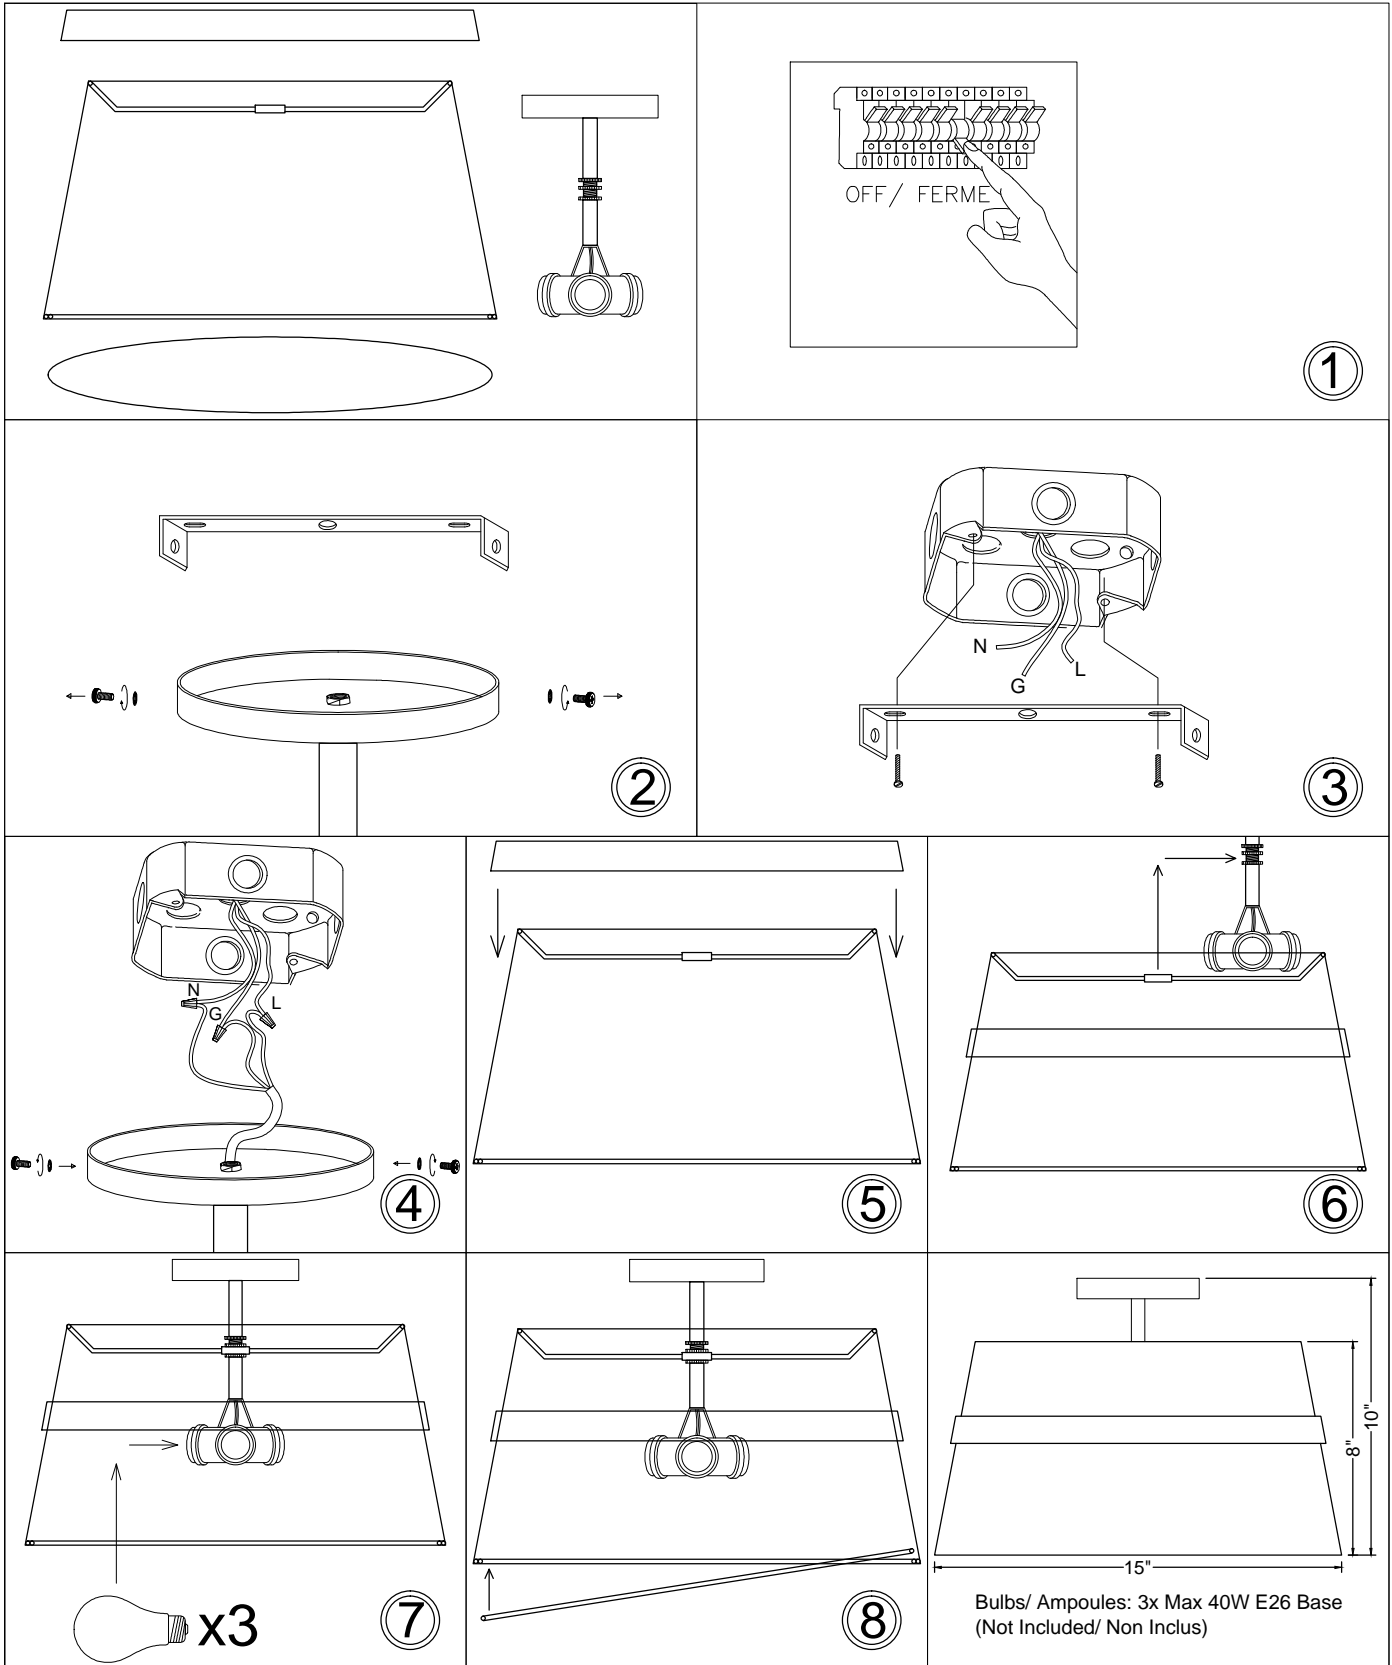

SYM-153FH

1401 Courtney Park Drive East, Mississauga, Ontario, Canada L5T 2E4

Tel: (905) 564-1262 Fax: (905) 564-1299 Email: dainolite@dainolite.ca Web: www.dainolite.ca

12/2020