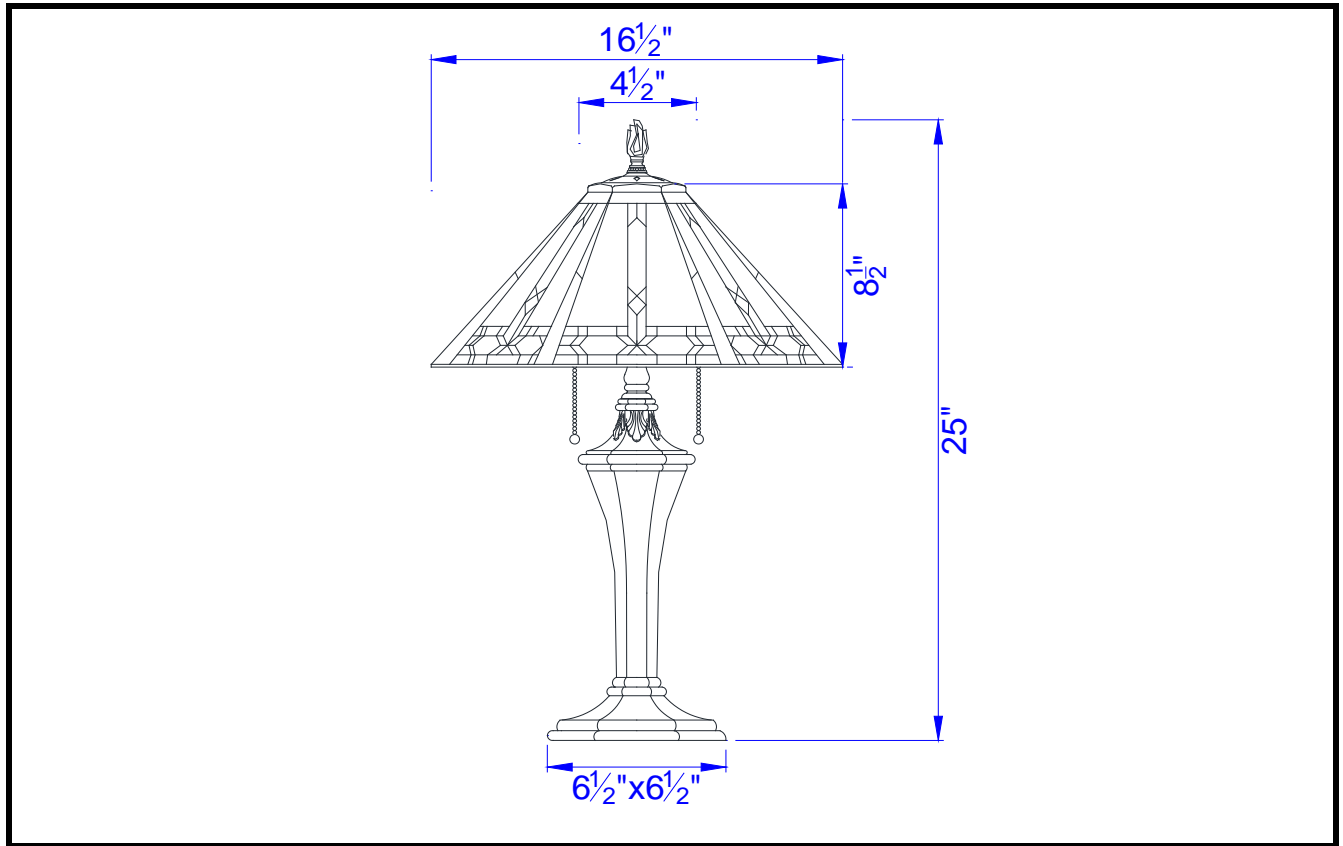

**Model No:** BO-2717TB  
**Description:** 60W x 2 Tiffany table lamp  
**Material:** Resin  
**Finish :** Tiffany  
**Height:** 25"  
**Reach:** 18"  
**Base Width:** 6 1/2"x 6 1/2"  
**Wattage :** 60W x 2  
**Socket :** Medium Base (E26)  
**Switch:** On/off  
**Bulb:** Incandescent, CFL  
**Wire Length:** 6'  
**Wire Color:** Brown  
**Shade No:**  
**Material:** Tiffany  
**Shade size:** Dia. 16 1/2" H 8 1/2"  
**Certificate :** 