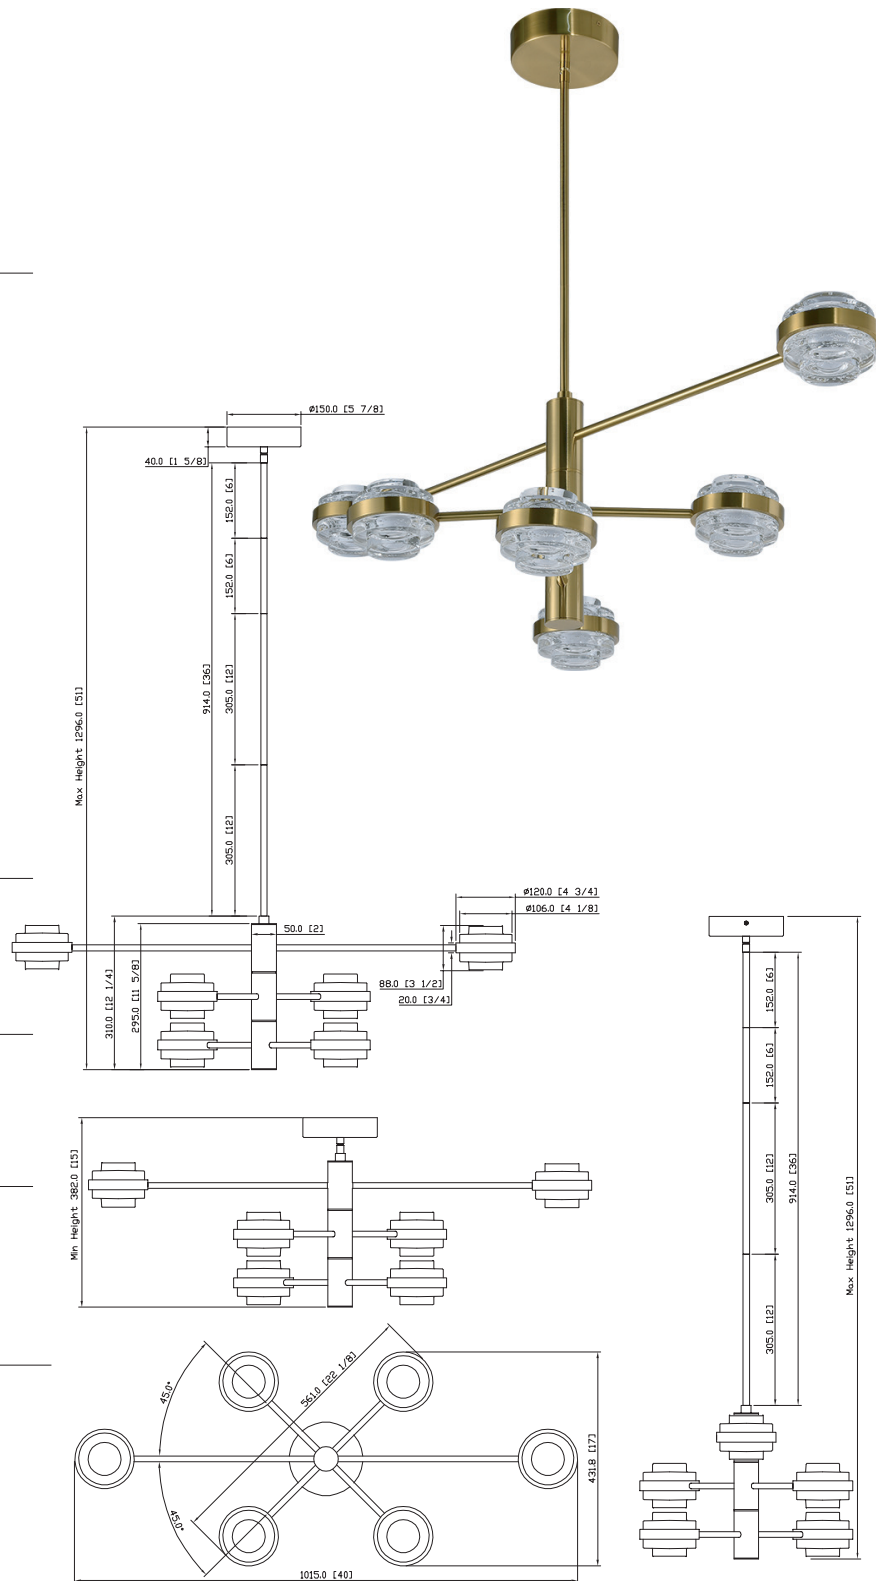

LED Chandelier

Par VONN Lighting

VAC333RD6

VONN

PROJET:

TAPER:

CATALOGUE#:

DATE:

Description du produit

Milano VAC333RD6 LED intégrée de 40 po à 6 lumières
Lustre Luminaire en Noir et Laiton Antique
avec tiges réglables en hauteur.

Caractéristiques

- Lumens: **2384.2 L**
- Watts: **32.18 W**
- Tension: **120V**
- CRI: **90**
- CCT: **3000K**
- Emplacement sec: **IP20**
- Diffuseur: **PC**
- Matériel: **Aluminium, Verre**
- Finir: **Noir et laiton antique**
- Durée de vie: **50,000 Heures**
- Transformateur: **Non requis**
- ETL: **Listé**
- Garantie: **Limitée de 5 ans**

Dimensions

- Fixture: **40" L x 17" W x 51" (15") H**
  1015mm L x 432mm W x 1296mm H
  Mesures arrondies au plus proche 1/4" (6.35mm)

Éclairage

- Température de couleur: **3000K**

Finitions disponibles

Remarques

Lumens théoriques : XXX LM (sous réserve de modifications)

Puissance théorique : XXX W (sous réserve de modifications)

*** Veuillez noter que les lumens et la puissance sont sujets à changement et seront déterminés après la production des premiers articles.

*Toute modification personnalisée est soumise à une quantité minimale de commande. (MOQ)

© VONN Lighting, 2022