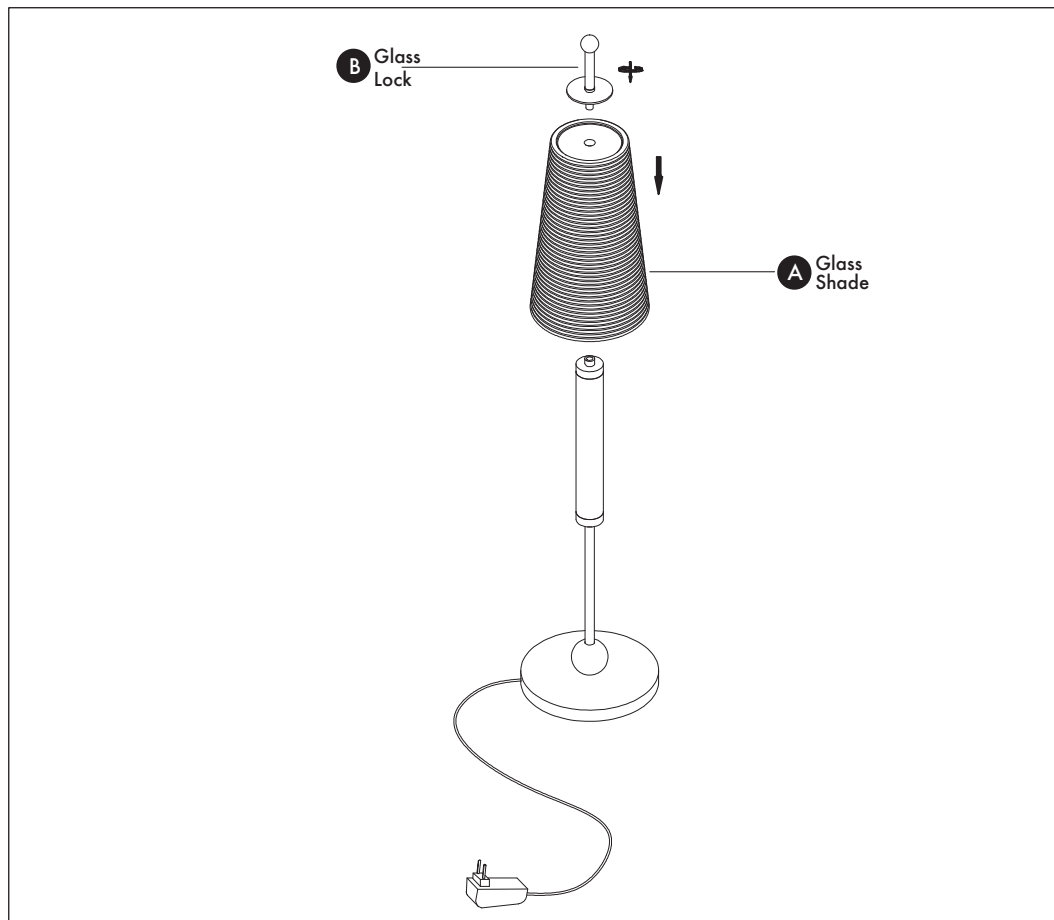

Installation Guide

LED INFO & WARNINGS

- Please read and comprehend the entire manual before attempting to assemble, operate, or install the product.
- Make sure that you have all necessary parts by checking the parts list. If any part is missing or damaged, please contact **VONN Lighting Customer Service at 888-604-8666** for a replacement.
- All parts must be used as indicated in these instructions. Do not substitute any parts, leave parts out, or use any parts that are worn or broken.
- Inspect the LED fixture prior to installation to make sure that it has not been damaged during shipping.
- Please handle the LED light with care when unpacking. Do not apply pressure to the LED's, do not open any factory sealed compartments, and do not touch the LEDs with your hands.

VONN Lighting
Model: VAT6101

Parts List

- A. Glass Shade x 1
- B. Glass Lock x 1

Fixture Diagram

Operating Instructions

Guide d'installation

VONN
CREATIVE INNOVATIONS

LED INFORMATIONS ET MISE EN GARDE

- Veuillez lire et comprendre le manuel en entier avant d'essayer d'assembler, d'utiliser ou d'installer le produit.
- Assurez-vous que vous disposez de toutes les pièces nécessaires en vous aidant de la liste de pièces. Si une pièce est manquante ou endommagée, veuillez contacter le service clientèle de VONN Lighting au 888-604-8666 pour obtenir son remplacement.
- Toutes les pièces doivent être utilisées comme indiqué dans ces instructions. Ne remplacez aucune pièce, n'omettez aucune pièce et n'utilisez aucune pièce usées ou défectueuses.
- Inspectez le luminaire à LED avant son installation pour vous assurer qu'il n'a pas été endommagé lors du transport.
- Veuillez manipuler la lampe à LED avec précaution lors de son déballage. Ne pas appliquer de pression sur les LED, ne pas ouvrir les compartiments scellés en usine et ne pas toucher les LED avec vos mains.