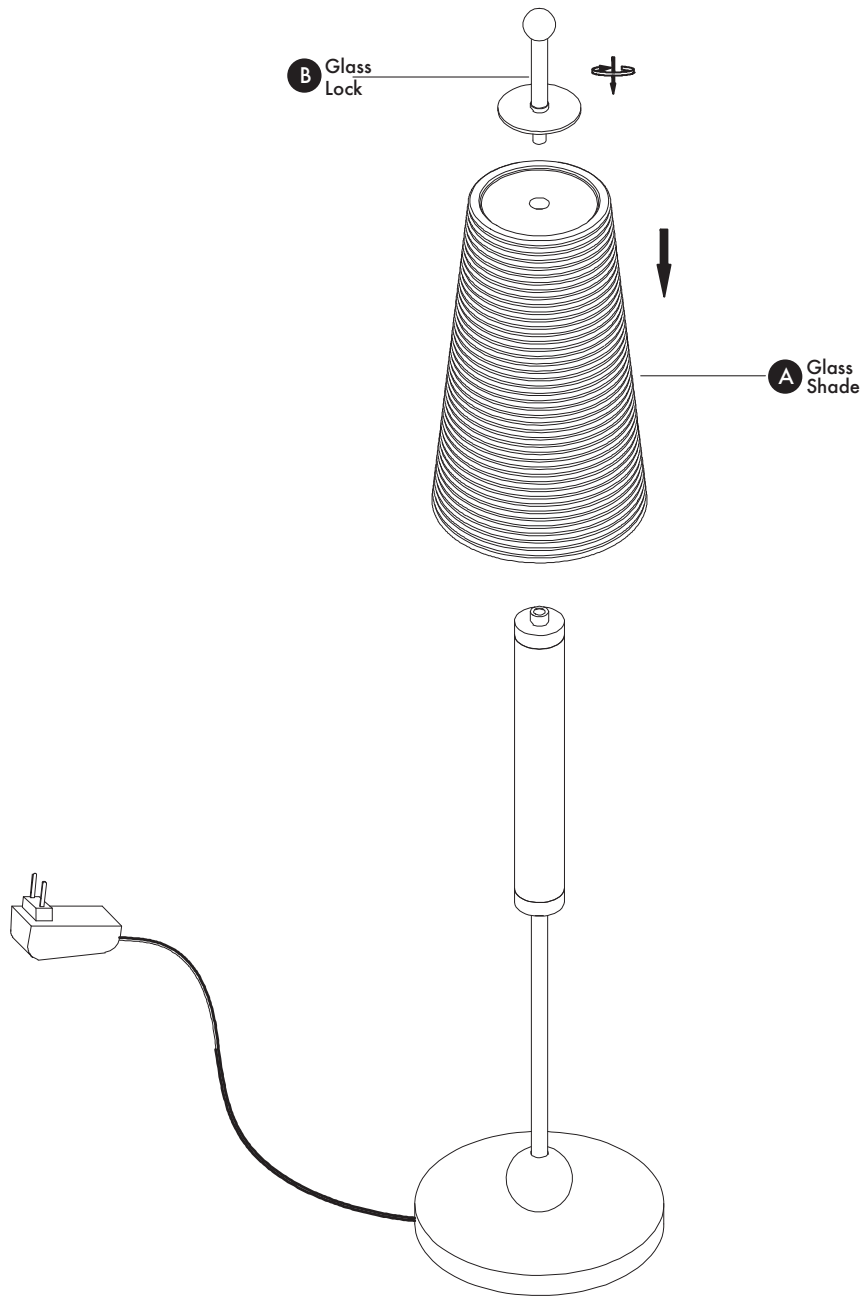

Installation Guide

LED INFO & WARNINGS

- Please read and comprehend the entire manual before attempting to assemble, operate, or install the product.
- Make sure that you have all necessary parts by checking the parts list. If any part is missing or damaged, please contact **VONN Lighting Customer Service at 888-604-8666** for a replacement.
- All parts must be used as indicated in these instructions. Do not substitute any parts, leave parts out, or use any parts that are worn or broken.
- Inspect the LED fixture prior to installation to make sure that it has not been damaged during shipping.
- Please handle the LED light with care when unpacking. Do not apply pressure to the LED's, do not open any factory sealed compartments, and do not touch the LEDs with your hands.

VONN Lighting
Model: VAT6101

Parts List

- A. Glass Shade x 1
- B. Glass Lock x 1

Fixture Diagram

Operating Instructions

Guide d'installation

VONN
CREATIVE INNOVATIONS

LED INFORMATIONS ET MISE EN GARDE

- Veuillez lire et comprendre le manuel en entier avant d'essayer d'assembler, d'utiliser ou d'installer le produit.
- Assurez-vous que vous disposez de toutes les pièces nécessaires en vous aidant de la liste de pièces. Si une pièce est manquante ou endommagée, veuillez contacter le service clientèle de VONN Lighting au 888-604-8666 pour obtenir son remplacement.
- Toutes les pièces doivent être utilisées comme indiqué dans ces instructions. Ne remplacez aucune pièce, n'omettez aucune pièce et n'utilisez aucune pièce usées ou défectueuses.
- Inspectez le luminaire à LED avant son installation pour vous assurer qu'il n'a pas été endommagé lors du transport.
- Veuillez manipuler la lampe à LED avec précaution lors de son déballage. Ne pas appliquer de pression sur les LED, ne pas ouvrir les compartiments scellés en usine et ne pas toucher les LED avec vos mains.