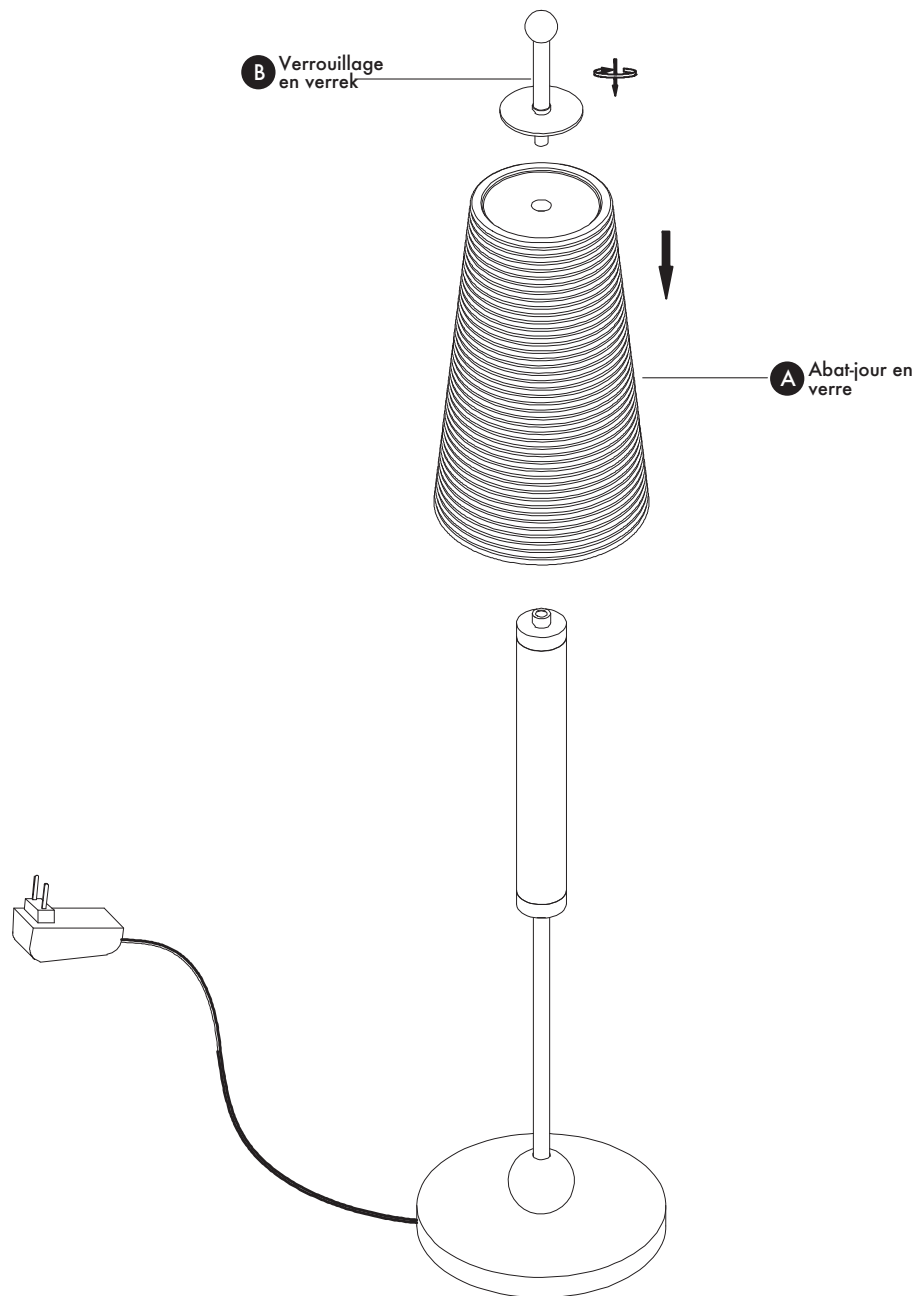

VONN Lighting
Model: VAT6101

Parts List

- A. Glass Shade x 1
- B. Glass Lock x 1

Fixture Diagram

Operating Instructions

Guide d'installation

VONN
CREATIVE INNOVATIONS

LED INFORMATIONS ET MISE EN GARDE

- Veuillez lire et comprendre le manuel en entier avant d'essayer d'assembler, d'utiliser ou d'installer le produit.
- Assurez-vous que vous disposez de toutes les pièces nécessaires en vous aidant de la liste de pièces. Si une pièce est manquante ou endommagée, veuillez contacter le service clientèle de VONN Lighting au 888-604-8666 pour obtenir son remplacement.
- Toutes les pièces doivent être utilisées comme indiqué dans ces instructions. Ne remplacez aucune pièce, n'omettez aucune pièce et n'utilisez aucune pièce usées ou défectueuses.
- Inspectez le luminaire à LED avant son installation pour vous assurer qu'il n'a pas été endommagé lors du transport.
- Veuillez manipuler la lampe à LED avec précaution lors de son déballage. Ne pas appliquer de pression sur les LED, ne pas ouvrir les compartiments scellés en usine et ne pas toucher les LED avec vos mains.

VONN Lighting
Modèle: VAT6101

Liste des pièces

- A. Abat-jour en verre x 1
B. Verrouillage en verre x 1

Schéma de montage du luminaire

VONN
CREATIVE INNOVATIONS

Mode d'emploi

VONN
CREATIVE INNOVATIONS