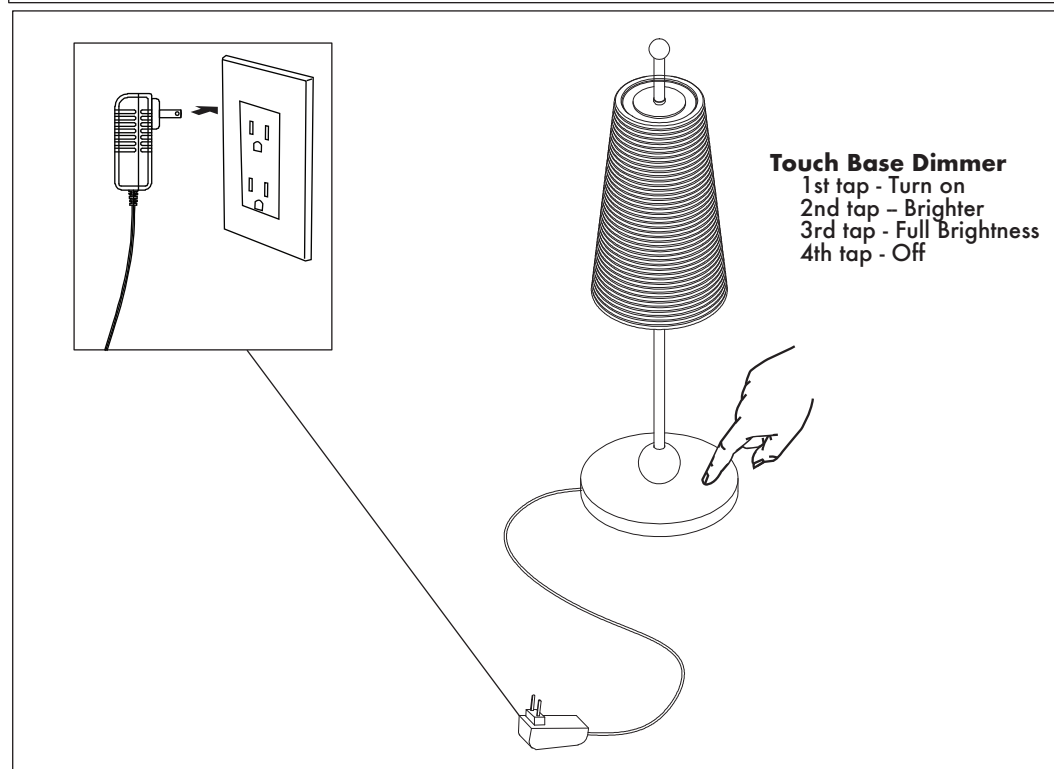

Installation Guide

LED INFO & WARNINGS

- Please read and comprehend the entire manual before attempting to assemble, operate, or install the product.
- Make sure that you have all necessary parts by checking the parts list. If any part is missing or damaged, please contact **VONN Lighting Customer Service at 888-604-8666** for a replacement.
- All parts must be used as indicated in these instructions. Do not substitute any parts, leave parts out, or use any parts that are worn or broken.
- Inspect the LED fixture prior to installation to make sure that it has not been damaged during shipping.
- Please handle the LED light with care when unpacking. Do not apply pressure to the LED's, do not open any factory sealed compartments, and do not touch the LEDs with your hands.

VONN Lighting
Model: VAT6101

Parts List

- A. Glass Shade x 1
- B. Glass Lock x 1

Fixture Diagram

Operating Instructions

Guide d'installation

VONN
CREATIVE INNOVATIONS

LED INFORMATIONS ET MISE EN GARDE

- Veuillez lire et comprendre le manuel en entier avant d'essayer d'assembler, d'utiliser ou d'installer le produit.
- Assurez-vous que vous disposez de toutes les pièces nécessaires en vous aidant de la liste de pièces. Si une pièce est manquante ou endommagée, veuillez contacter le service clientèle de VONN Lighting au 888-604-8666 pour obtenir son remplacement.
- Toutes les pièces doivent être utilisées comme indiqué dans ces instructions. Ne remplacez aucune pièce, n'omettez aucune pièce et n'utilisez aucune pièce usées ou défectueuses.
- Inspectez le luminaire à LED avant son installation pour vous assurer qu'il n'a pas été endommagé lors du transport.
- Veuillez manipuler la lampe à LED avec précaution lors de son déballage. Ne pas appliquer de pression sur les LED, ne pas ouvrir les compartiments scellés en usine et ne pas toucher les LED avec vos mains.