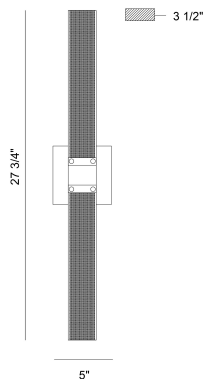

### PRODUCT DETAILS

No.	:	38004-018
Product Color	:	MATTE BLACK/GOLD
Product Material	:	METAL
Shade / Accent Colour	:	FROSTED
Shade / Accent Material	:	~
Width	:	5"
Height	:	27.75"
Ext	:	3.75"
Weight	:	5.5lbs

### TECHNICAL DETAILS

Canopy / Backplate Length	:	5"
Canopy / Backplate Height	:	1.5"
Canopy / Backplate Width	:	5"
Location	:	DAMP
Approval	:	
Title 24	:	Yes