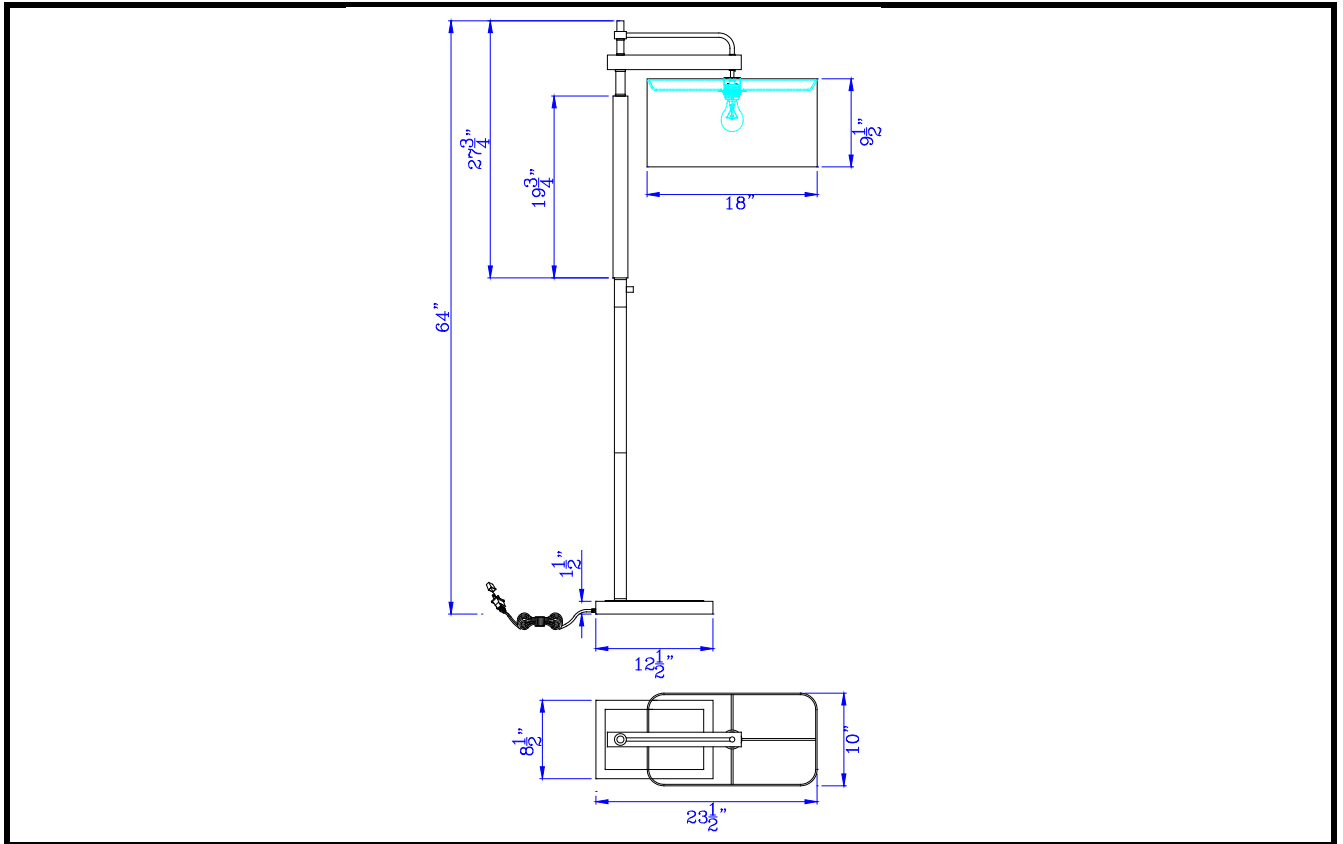

**Model No:** BO-2889FL  
**Description:** Alloy metal/wood floor lamp with rectangular linen shade  
**Material:** Metal/Pine  
**Finish :** Bronze/Wood  
**Height:** 64"  
**Reach/Depth:** 23 1/2"  
**Base Width:** 12 1/2"X8 1/2"  
**Wattage :** 100W  
**Socket :** Medium Base (E26)  
**Switch:** On/off  
**Bulb:** Incandescent, CFL  
**Wire Length:** 6'  
**Wire Color:** Brown  
**Shade No:**  
**Material:** Fabric  
**Shade size:** 10"x18"x10"x18"x9 1/2"