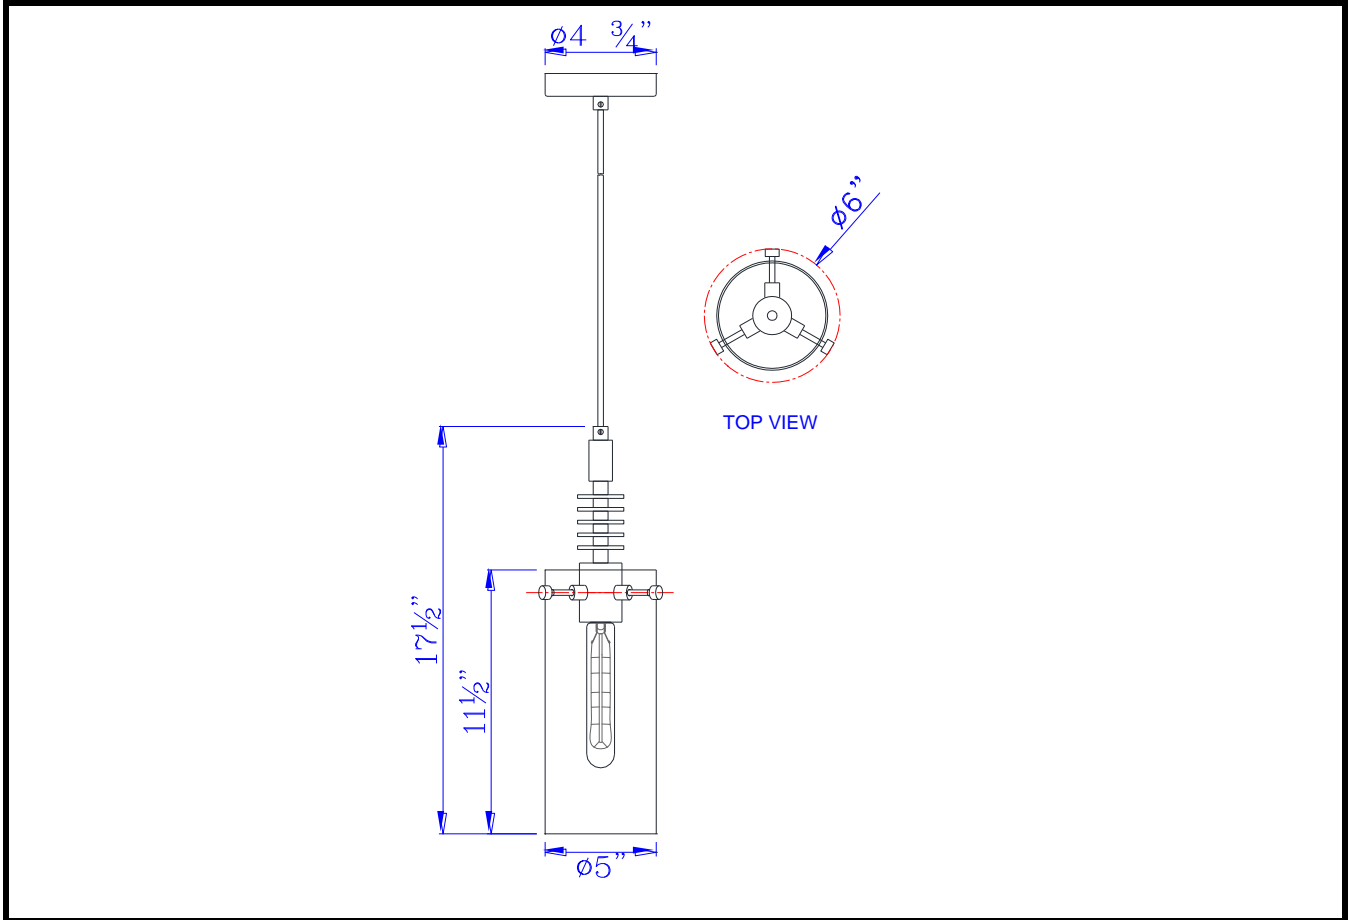

## Drawing:

- Model No:** FX-2734-1  
**Description:** 60W Cosenza bubble glass pendant fixture  
**Material:** Metal  
**Finish :** Glass  
**Height:** 17 1/2"  
**Width:** Dia.6"  
**Wattage :** 60W  
**Socket :** Medium Base (E26)  
**Bulb:** Incandescent,CFL  
**Chain Length:**  
**Wire Length:** 6'  
**Wire Color:** Black  
**Shade No:**  
**Material:** Glass  
**Shade size:** 5"X5"X 11 1/2"