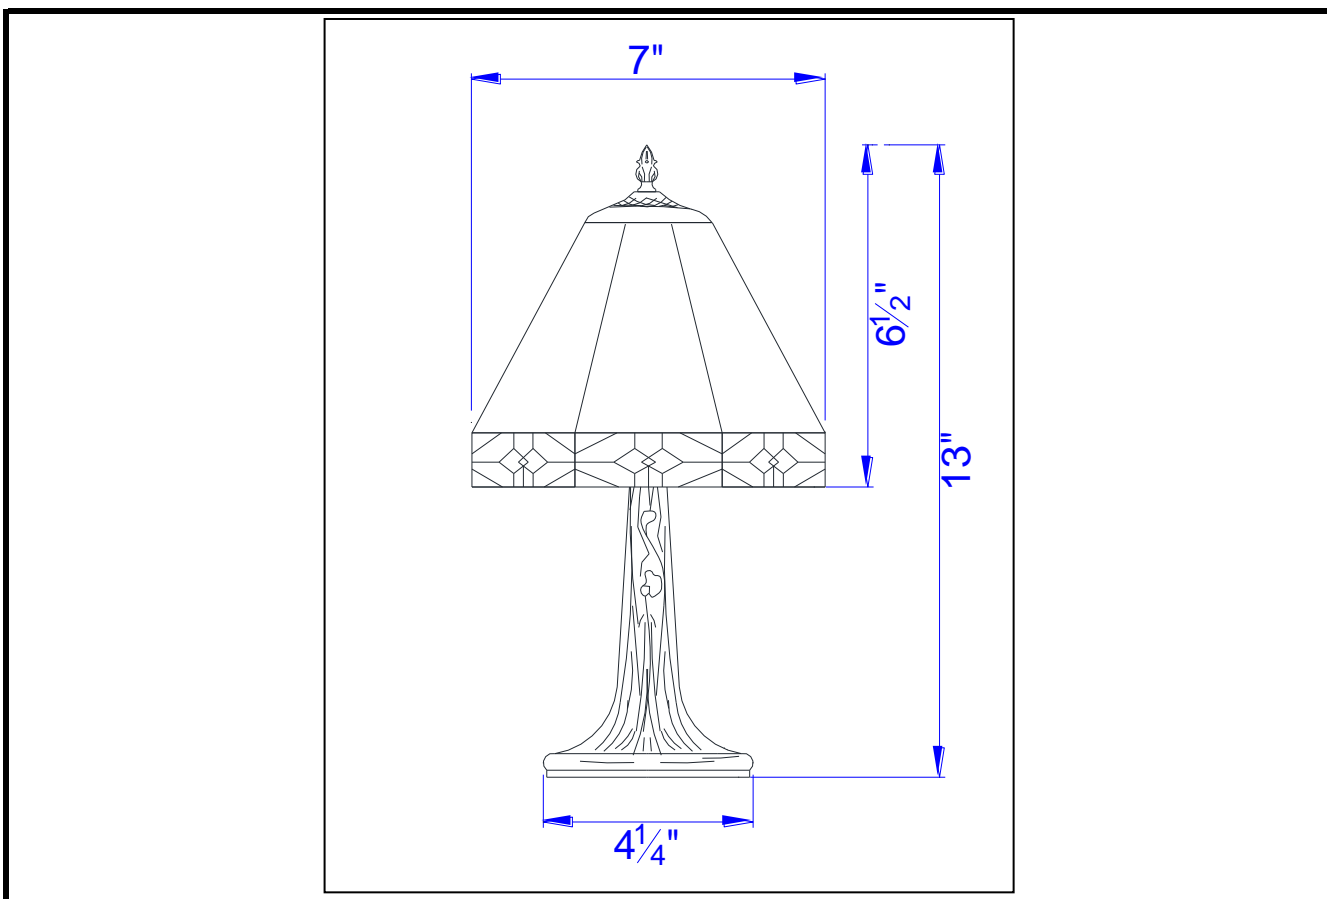

Project: \_\_\_\_\_

Catalog No.: \_\_\_\_\_

Lamp/Wattage: \_\_\_\_\_

**Model No:** BO-2385AC  
**Description:** Tiffany Accent Lamp  
**Material:** Metal  
**Finish :** Antique Brass  
**Height:** 13"  
**Base Width:** Dia.4 1/4"  
**Wattage :** 40W  
**Socket :** Candelabra E12  
**Switch:** On-line Switch  
**Bulb:** Incandescent  
**Wire Length:** 6'  
**Wire Color:** Black  
**Shade No:**  
**Material:** Tiffany  
**Shade size:** Dia. 7"x 6 1/2"