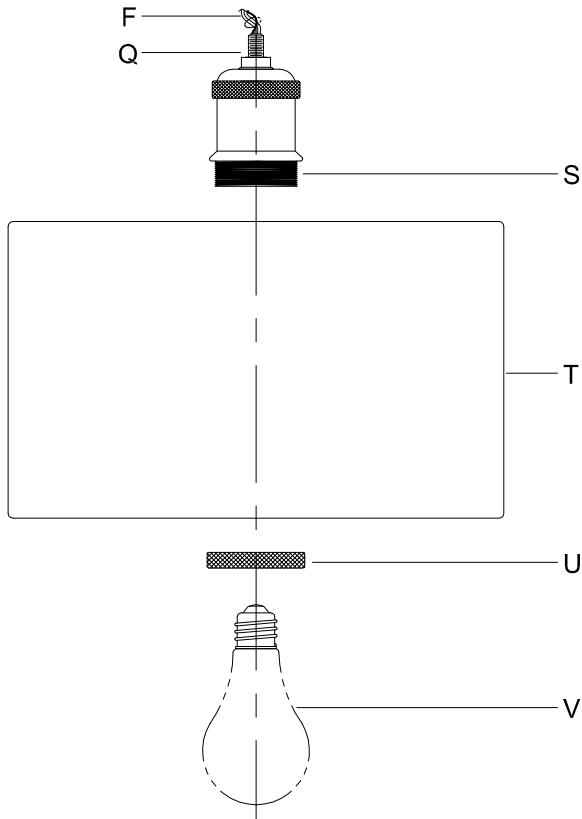

CANOPY MOUNTING & WIRE CONNECTION ASSEMBLY STEPS:

Attach (N), (P) to achieve overall desired length.
 Joignez (N), (P) pour obtenir la longueur voulue.
 Una (N), (P) para lograr la longitud deseada.

1. D,E → A
2. B,A → C
3. R → D
4. F → P,N,M
5. P → Q
6. M → N
7. L → M,K
8. F → L,K,H
9. F → G
10. H,J → D

FIXTURE ASSEMBLY STEPS:

1. U → T
2. W → S
3. X → W
4. Y → V

**B, C, G & V
 (NOT FURNISHED)
 (NON FOURNIE)
 (NO INCLUIDA)**

Instructions d'Assemblage et Installation

MISE EN GARDE: Lire les instructions avec soin et couper le courant au disjoncteur central avant de commencer l'installation.