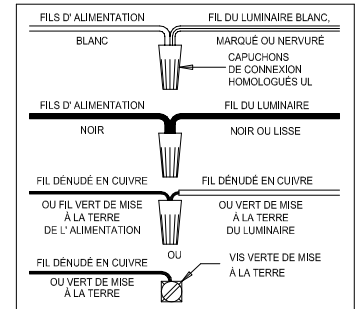

Instructions d'Assemblage et Installation

MISE EN GARDE: Lire les instructions avec soin et couper le courant au disjoncteur central avant de commencer l'installation.

*****

AVERTISSEMENT - S'il y a d'autres mécanismes régulateurs qui s'emploient avec ce dispositif, suivre soigneusement les instructions pour satisfaire aux exigences NEC. Si vous avez des questions, consulter un électricien qualifié.

AVERTISSEMENT - Ce produit contient des composants chimiques qui selon L'état de Californie provoquent un cancer, des infirmités de naissance et (ou) du mal au système reproductif. Il faut laver les mains soigneusement après avoir installé, manipulé, nettoyé, ou autrement touché ce produit.

MISE EN GARDE - Le verre est toujours fragile; maniez le(s) composant(s) et/ou l' (les) ampoule(s) avec prudence.

*****