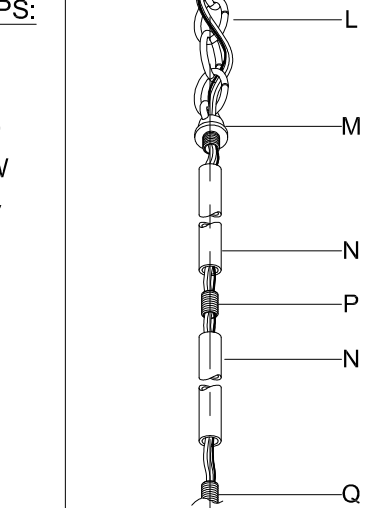

CANOPY MOUNTING & WIRE CONNECTION ASSEMBLY STEPS:

Attach (N), (P) to achieve overall desired length.
 Joignez (N), (P) pour obtenir la longueur voulue.
 Una (N), (P) para lograr la longitud deseada.

1. D,E → A
2. B,A → C
3. R → D
4. F → P,N,M
5. P → Q
6. M → N
7. L → M,K
8. F → L,K,H
9. F → G
10. H,J → D

FIXTURE ASSEMBLY STEPS:

1. U → T
2. W → S
3. X → W
4. Y → V

**B, C, G & V
 (NOT FURNISHED)
 (NON FOURNIE)
 (NO INCLUIDA)**

Instructions d'Assemblage et Installation

MISE EN GARDE: Lire les instructions avec soin et couper le courant au disjoncteur central avant de commencer l'installation.