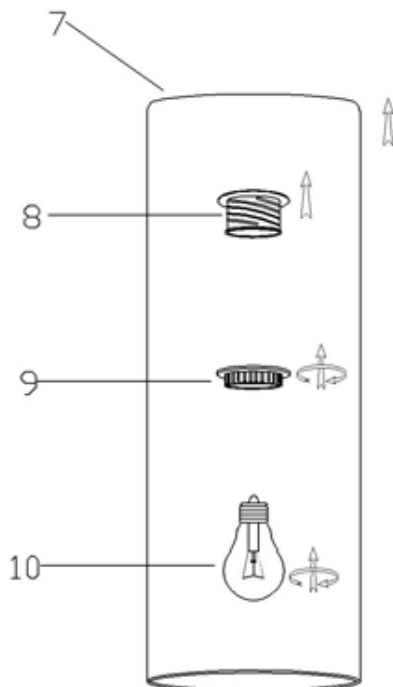

# 83202

**BULB / AMPOULE**  
**MAX 1 x 100W A**  
 (not included / non incluse)

**CAUTION:**

MINIMUM CORD LENGTH BETWEEN  
 THE CANOPY AND LUMINAIRE  
 FRAME 100 mm (4")

**ATTENTION:**

LA LONGUEUR MINIMUM DE LA CORDE  
 ENTRE LE COUVERCLE ET LE BÂTI DU  
 LUMINAIRE EST DE 100 mm (4")