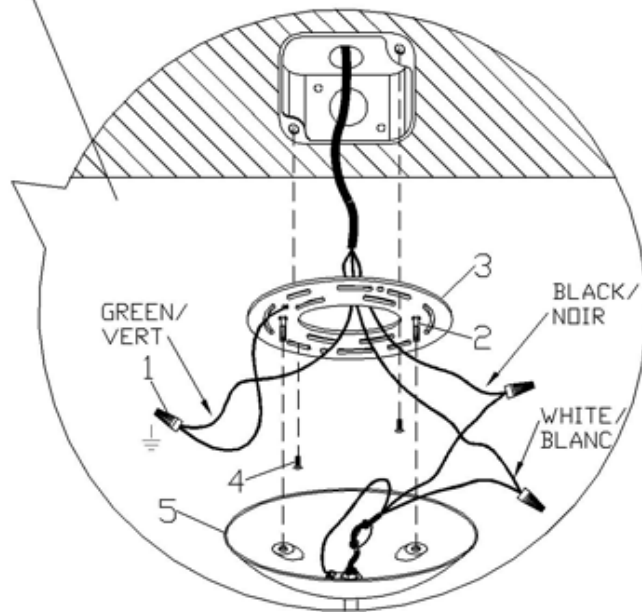

# 83202

**BULB / AMPOULE**  
**MAX 1 x 100W A**  
 (not included / non incluse)

**CAUTION:**

MINIMUM CORD LENGTH BETWEEN  
 THE CANOPY AND LUMINAIRE  
 FRAME 100 mm (4")

**ATTENTION:**

LA LONGUEUR MINIMUM DE LA CORDE  
 ENTRE LE COUVERCLE ET LE BÂTI DU  
 LUMINAIRE EST DE 100 mm (4")