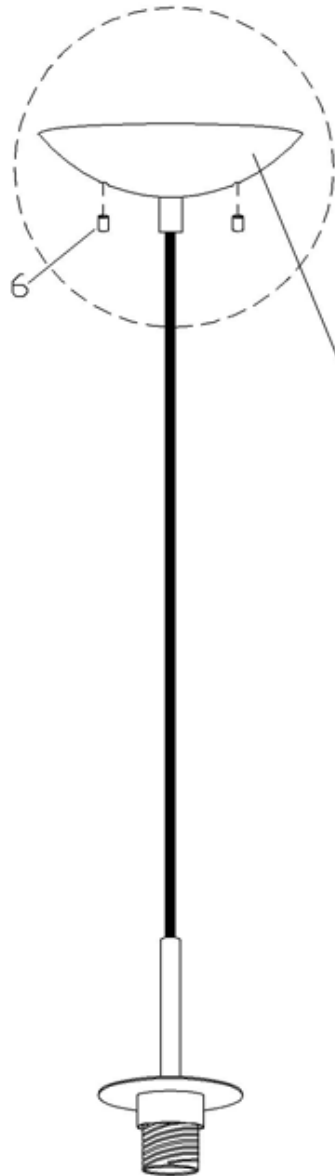

# 83202

**BULB / AMPOULE**  
**MAX 1 x 100W A**  
 (not included / non incluse)

**CAUTION:**

MINIMUM CORD LENGTH BETWEEN  
 THE CANOPY AND LUMINAIRE  
 FRAME 100 mm (4")

**ATTENTION:**

LA LONGUEUR MINIMUM DE LA CORDE  
 ENTRE LE COUVERCLE ET LE BÂTI DU  
 LUMINAIRE EST DE 100 mm (4")