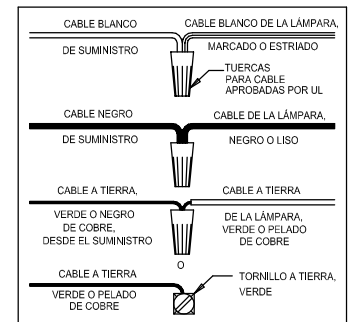

CAUTION - All glass is fragile, use care when handling Glass component(s) and or Lamp(s).

WARNING - To comply with the National Electrical Code and Underwriters Laboratories requirements, when installed outdoors, or in wet locations, the edge of the wall plate coming in contact with the mounting surface, must be sealed with a latex waterproof caulking to prevent water from entering the outlet box.

CANOPY MOUNTING & WIRE CONNECTION ASSEMBLY STEPS:

1. D,E → A
2. K → D
3. B,A → C
4. F → G
5. H,J → D

FIXTURE ASSEMBLY STEPS:

1. N → K

B, C, G & N
(NOT FURNISHED)
(NO INCLUIDA)
(NON FOURNIE)

Instrucciones de ensamblaje e instalación

Precaución: Lea cuidadosamente las instrucciones y desconecte la electricidad del cortacircuitos principal antes de iniciar la instalación.

ADVERTENCIA - Si usa algún dispositivo especial de control con este aparato de luz, siga las instrucciones cuidadosamente para asegurar la completa conformidad con los requisitos N.E.C. Si existe alguna duda, contacte un electricista calificado.

PRECAUCION - El vidrio es frágil; tenga cuidado al manipular el (los) elemento(s) de vidrio y/o la(s) bombilla(s).

Instructions d'Assemblage et Installation

Mise en garde: Lire les instructions avec soin et couper le courant au disjoncteur central avant de commencer l'installation.