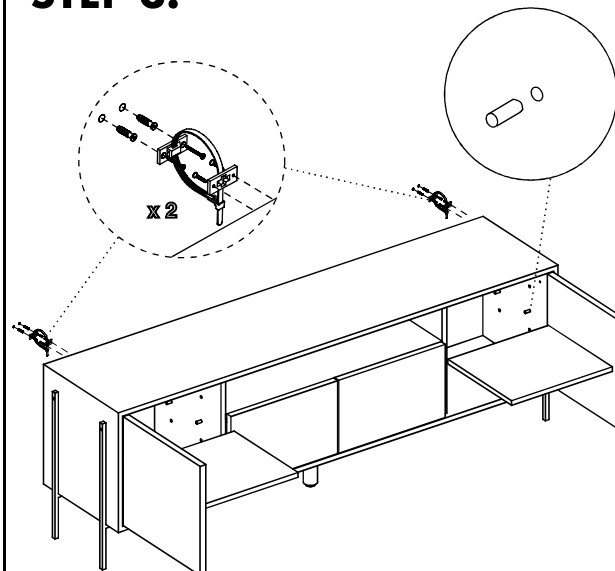

STEP 3.

STEP 4.