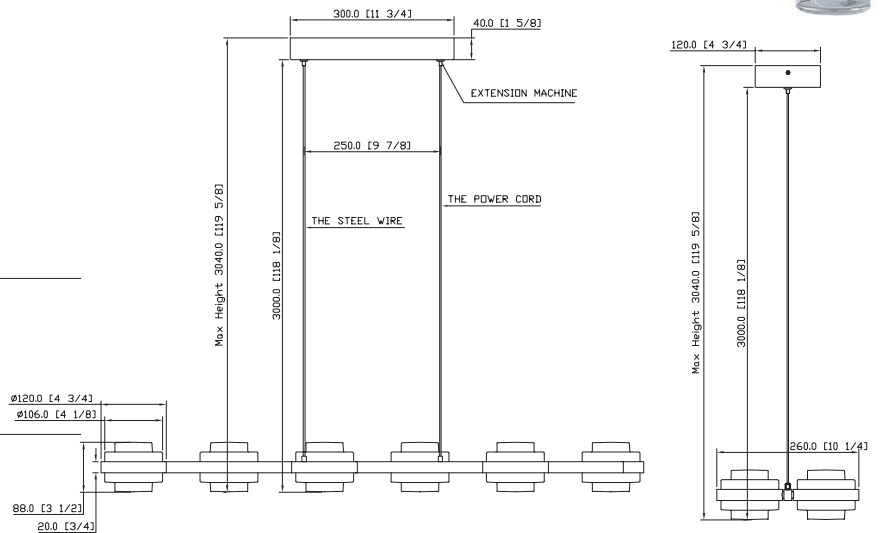

Available Finishes

Notes

Theoretical Lumens: XXX LM (subject to change)

Theoretical Wattage: XXX W (subject to change)

***Please note lumens and wattage are subject to change and will be determined post production of the first articles.

*Any custom modifications are subject to minimum order quantity. (M.O.Q.)