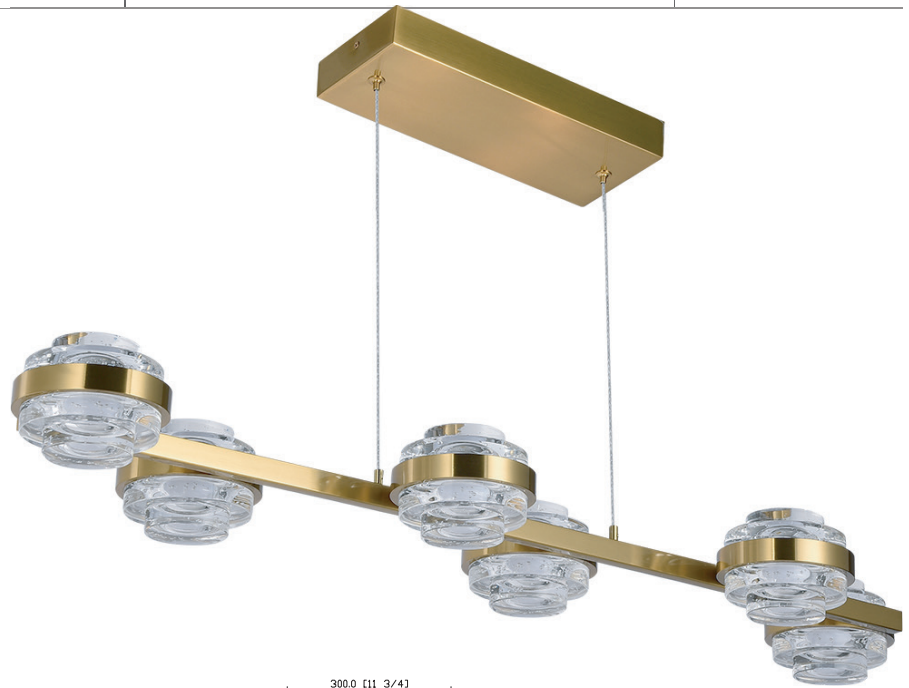

Lustre à LED

Par VONN Lighting

VAC3LN336

VONN

PROJET:

TAPER:

CATALOGUE#:

DATE:

Description du produit

Milano VAC3LN336AB 39" 6 lumières intégrées
Luminaire à lustre linéaire à DEL dans
Noir et laiton antique.

Caractéristiques

- Lumens: **2260 L**
- Watts: **32.68 W**
- Tension: **120V**
- CRI: **90**
- CCT: **3000K**
- Emplacement sec: **IP20**
- Diffuseur: **PC**
- Matériel: **Aluminium, Verre**
- Finir: **Noir et laiton antique**
- Durée de vie: **50,000 Heures**
- Transformateur: **Non requis**
- ETL: **Listé**
- Garantie: **Limitée de 5 ans**

Dimensions

- Fixation: **39.25" L x 10.25" W x 119.75" (5.5") H**
  995mm L x 260mm W x 3040mm H
  Mesures arrondies au plus proche 1/4" (6.35mm)

Éclairage

- Température de couleur: **3000K**

Finitions disponibles

Remarques

Lumens théoriques : XXX LM (sous réserve de modifications)

Puissance théorique : XXX W (sous réserve de modifications)

*** Veuillez noter que les lumens et la puissance sont sujets à changement et seront déterminés après la production des premiers articles.

*Toute modification personnalisée est soumise à une quantité minimale de commande. (MOQ)

© VONN Lighting, 2022