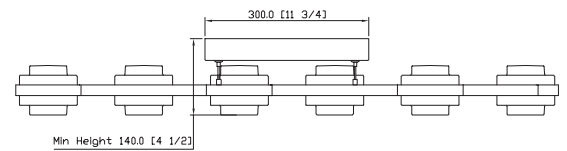

Lustre à LED

Par VONN Lighting

VAC3LN336

VONN

PROJET:

TAPER:

CATALOGUE#:

DATE:

Description du produit

Milano VAC3LN336AB 39" 6 lumières intégrées
Luminaire à lustre linéaire à DEL dans
Noir et laiton antique.

Caractéristiques

- Lumens: **2260 L**
- Watts: **32.68 W**
- Tension: **120V**
- CRI: **90**
- CCT: **3000K**
- Emplacement sec: **IP20**
- Diffuseur: **PC**
- Matériel: **Aluminium, Verre**
- Finir: **Noir et laiton antique**
- Durée de vie: **50,000 Heures**
- Transformateur: **Non requis**
- ETL: **Listé**
- Garantie: **Limitée de 5 ans**

Dimensions

- Fixation: **39.25" L x 10.25" W x 119.75" (5.5") H**
  995mm L x 260mm W x 3040mm H
  Mesures arrondies au plus proche 1/4" (6.35mm)

Éclairage

- Température de couleur: **3000K**

Finitions disponibles

Remarques

Lumens théoriques : XXX LM (sous réserve de modifications)

Puissance théorique : XXX W (sous réserve de modifications)

*** Veuillez noter que les lumens et la puissance sont sujets à changement et seront déterminés après la production des premiers articles.

*Toute modification personnalisée est soumise à une quantité minimale de commande. (MOQ)

© VONN Lighting, 2022