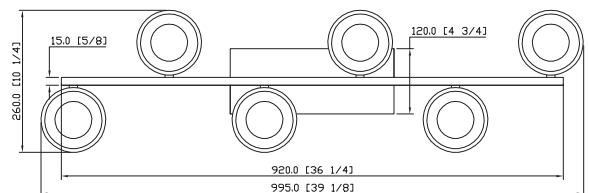

Available Finishes

Notes

Theoretical Lumens: XXX LM (subject to change)

Theoretical Wattage: XXX W (subject to change)

***Please note lumens and wattage are subject to change and will be determined post production of the first articles.

*Any custom modifications are subject to minimum order quantity. (M.O.Q.)