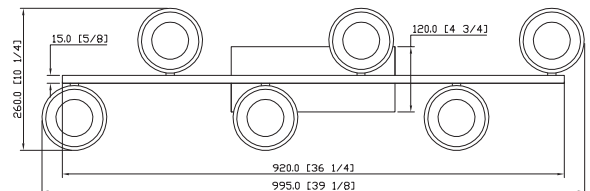

Lustre à LED

Par VONN Lighting

VAC3LN336

VONN

PROJET:

TAPER:

CATALOGUE#:

DATE:

Description du produit

Milano VAC3LN336AB 39" 6 lumières intégrées
Luminaire à lustre linéaire à DEL dans
Noir et laiton antique.

Caractéristiques

- Lumens: **2260 L**
- Watts: **32.68 W**
- Tension: **120V**
- CRI: **90**
- CCT: **3000K**
- Emplacement sec: **IP20**
- Diffuseur: **PC**
- Matériel: **Aluminium, Verre**
- Finir: **Noir et laiton antique**
- Durée de vie: **50,000 Heures**
- Transformateur: **Non requis**
- ETL: **Listé**
- Garantie: **Limitée de 5 ans**

Dimensions

- Fixation: **39.25" L x 10.25" W x 119.75" (5.5") H**
  995mm L x 260mm W x 3040mm H
  Mesures arrondies au plus proche 1/4" (6.35mm)

Éclairage

- Température de couleur: **3000K**

Finitions disponibles

Remarques

Lumens théoriques : XXX LM (sous réserve de modifications)

Puissance théorique : XXX W (sous réserve de modifications)

*** Veuillez noter que les lumens et la puissance sont sujets à changement et seront déterminés après la production des premiers articles.

*Toute modification personnalisée est soumise à une quantité minimale de commande. (MOQ)

© VONN Lighting, 2022