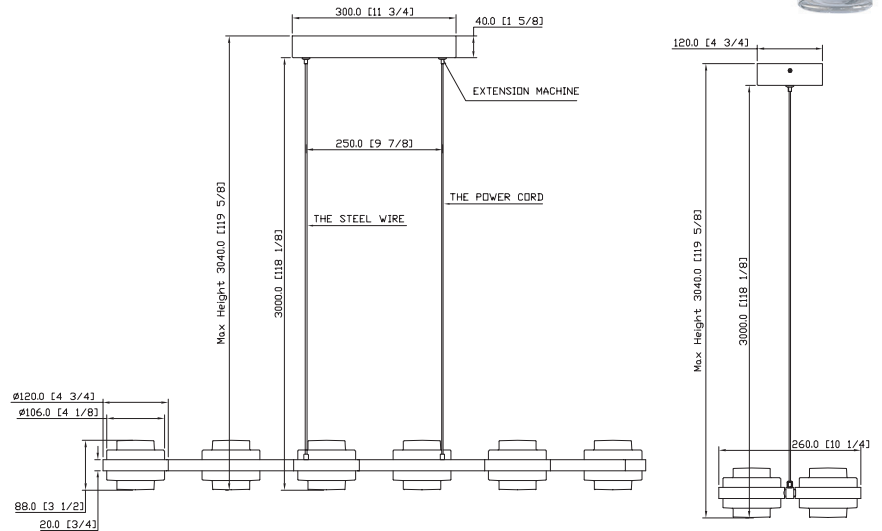

Lustre à LED

Par VONN Lighting

VAC3LN336

VONN

PROJET:

TAPER:

CATALOGUE#:

DATE:

Description du produit

Milano VAC3LN336AB 39" 6 lumières intégrées
Luminaire à lustre linéaire à DEL dans
Noir et laiton antique.

Caractéristiques

- Lumens: **2260 L**
- Watts: **32.68 W**
- Tension: **120V**
- CRI: **90**
- CCT: **3000K**
- Emplacement sec: **IP20**
- Diffuseur: **PC**
- Matériel: **Aluminium, Verre**
- Finir: **Noir et laiton antique**
- Durée de vie: **50,000 Heures**
- Transformateur: **Non requis**
- ETL: **Listé**
- Garantie: **Limitée de 5 ans**

Dimensions

- Fixation: **39.25" L x 10.25" W x 119.75" (5.5") H**
  995mm L x 260mm W x 3040mm H
  Mesures arrondies au plus proche 1/4" (6.35mm)

Éclairage

- Température de couleur: **3000K**

Finitions disponibles

Remarques

Lumens théoriques : XXX LM (sous réserve de modifications)

Puissance théorique : XXX W (sous réserve de modifications)

*** Veuillez noter que les lumens et la puissance sont sujets à changement et seront déterminés après la production des premiers articles.

*Toute modification personnalisée est soumise à une quantité minimale de commande. (MOQ)

© VONN Lighting, 2022