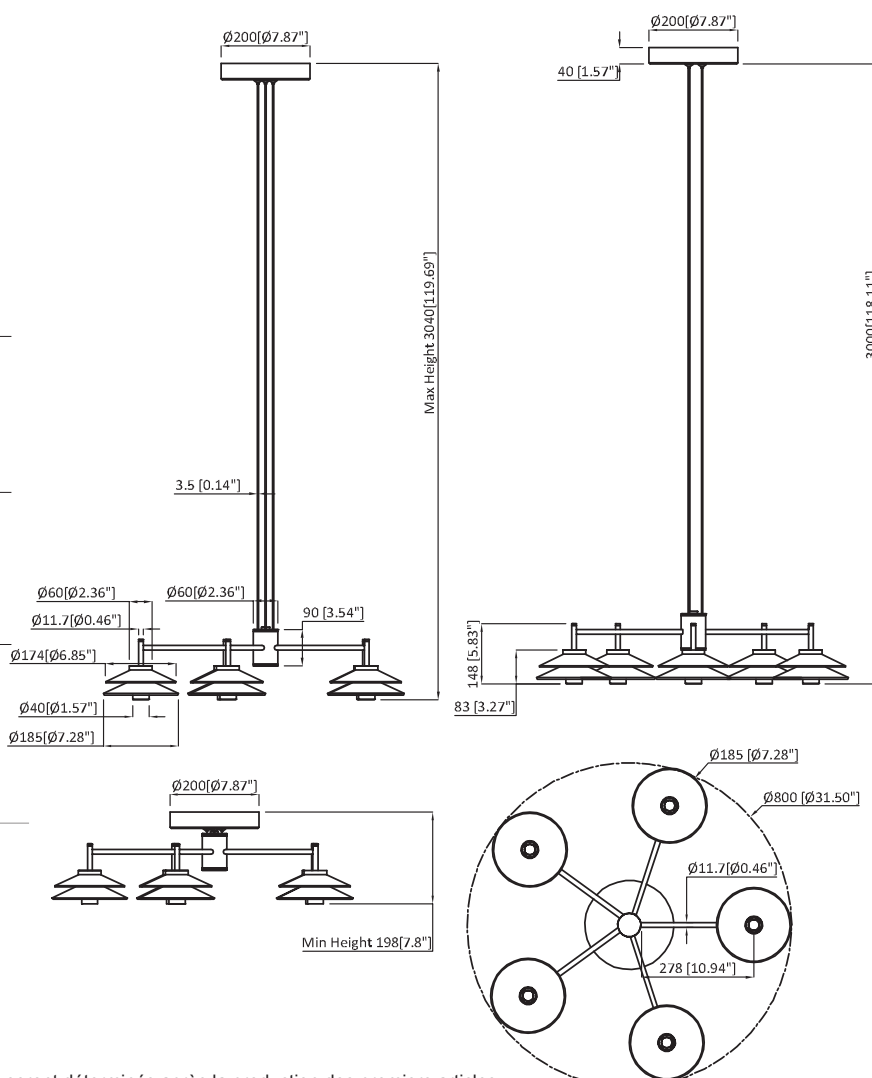

Lustre Linéaire

Par VONN Lighting

VAC3315BL

VONN

PROJET:

TAPER:

CATALOGUE#:

DATE:

Description du produit

Verona VAC3315BL 31" 5 lumières DEL intégrées noir
Luminaire lustre avec abat-jour en verre.

Caractéristiques

- Lumens: **2218.5 L**
- Watts: **34.1 W**
- Tension: **100-277V**
- CRI: **90**
- CCT: **3000K**
- Emplacement sec: **IP20**
- Diffuseur: **PC**
- Matériel: **Aluminium, Verre**
- Finir: **Noir et laiton antique**
- Durée de vie: **50,000 Heures**
- Transformateur: **Non requis**
- ETL: **Listé**
- Garantie: **Limitée de 5 ans**

Dimensions

- Fixation: **31.5" L x 31.5" W x 119.75" (7.75") H**
  800mm L x 800mm W x 3040mm H
  Mesures arrondies au plus proche 1/4" (6.35mm)

Éclairage

- Température de couleur: **3000K**

Finitions disponibles

Remarques

Lumens théoriques : XXX LM (sous réserve de modifications)

Puissance théorique : XXX W (sous réserve de modifications)

*** Veuillez noter que les lumens et la puissance sont sujets à changement et seront déterminés après la production des premiers articles.

*Toute modification personnalisée est soumise à une quantité minimale de commande. (MOQ)

© VONN Lighting, 2022