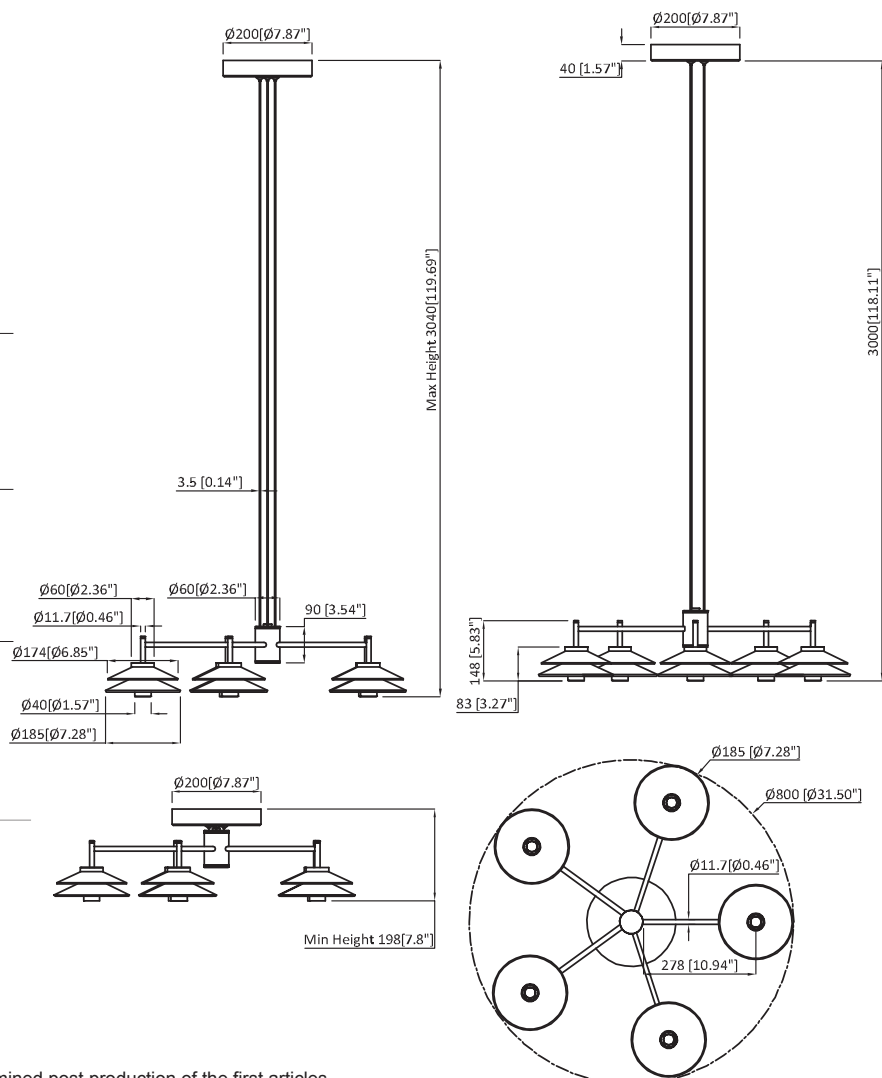

Linear Chandelier

By VONN Lighting

VAC3315BL

PROJECT:

TYPE:

CATALOG #:

DATE:

Product Description

Verona VAC3315BL 31" 5-Light Integrated LED Black Chandelier Lighting Fixture with Glass Shades.

Specifications

- Lumens: **2218.5 L**
- Watts: **34.1 W**
- Voltage: **100-277V**
- CRI: **90**
- CCT: **3000K**
- Dry Location: **IP20**
- Diffuser: **PC**
- Material: **Aluminum, Glass**
- Finish: **Black & Antique Brass**
- Lifetime: **50,000 Hours**
- Transformer: **Not Required**
- ETL: **Listed**
- Warranty: **5-Year Limited**

Dimensions

- Fixture: **31.5" L x 31.5" W x 119.75" (7.75") H**
  800mm L x 800mm W x 3040mm H
  Measurements rounded to the nearest 1/4" (6.35mm)

Lighting

- Color Temperature: **3000K**

Available Finishes

Notes

Theoretical Lumens: XXX LM (subject to change)

Theoretical Wattage: XXX W (subject to change)

***Please note lumens and wattage are subject to change and will be determined post production of the first articles.

*Any custom modifications are subject to minimum order quantity. (M.O.Q.)

© VONN Lighting, 2022