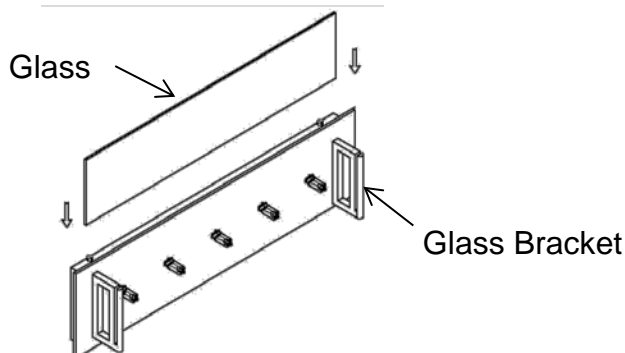

- Suivez et garder ces instructions.
- Débranchez toujours le courant au di

Attach the Back Plate to the junction box.
Fixez la plaque arrière de la boîte de jonction.

Make wiring connections,
black wire from fixture to black wire from junction box.
white wire from fixture to white wire from junction box.
Connect the copper ground wire to the house ground.
Faire les connexions électriques,
le fil noir du luminaire au fil noir de la boîte de jonction.
le fil blanc du luminaire au fil blanc de la boîte de

Attach fixture to the back plate, using screws provided.
Fixer la lampe à la plaque arrière, à l'aide des vis fournies.

Insert the G9 bulbs.
Insérez l'ampoule G9.

Insert the glass shade into the brackets.
Insérez le diffuseur en verre sur le support de verre.