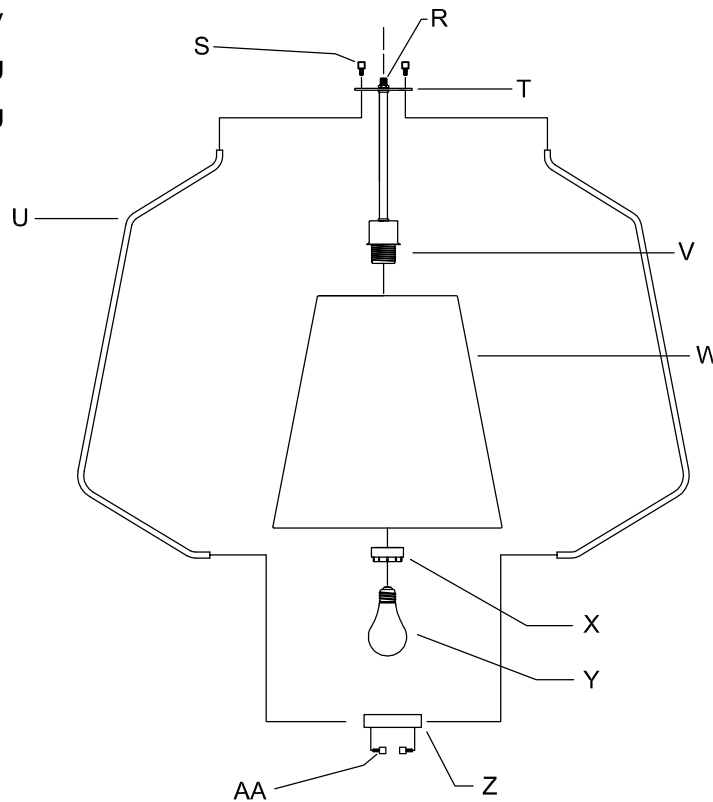

CAUTION - All glass is fragile, use care when handling Glass component(s) and or Lamp(s).

CANOPY MOUNTING & WIRE CONNECTION ASSEMBLY STEPS:

Attach (N), (P) to achieve overall desired length.
 Joignez (N), (P) pour obtenir la longueur voulue.
 Una (N), (P) para lograr la longitud deseada.

1. D,E → A
2. B,A → C
3. F → P,N,M
4. N → Q
5. M → N
6. L → M,K
7. F → L,K,H
8. F → G
9. H,J → D

FIXTURE ASSEMBLY STEPS:

1. Q → R
2. W,X,Y → V
3. S,T → U
4. AA,Z → U

B, C, G & Y
 (NOT FURNISHED)
 (NO INCLUIDA)
 (NON FOURNIE)