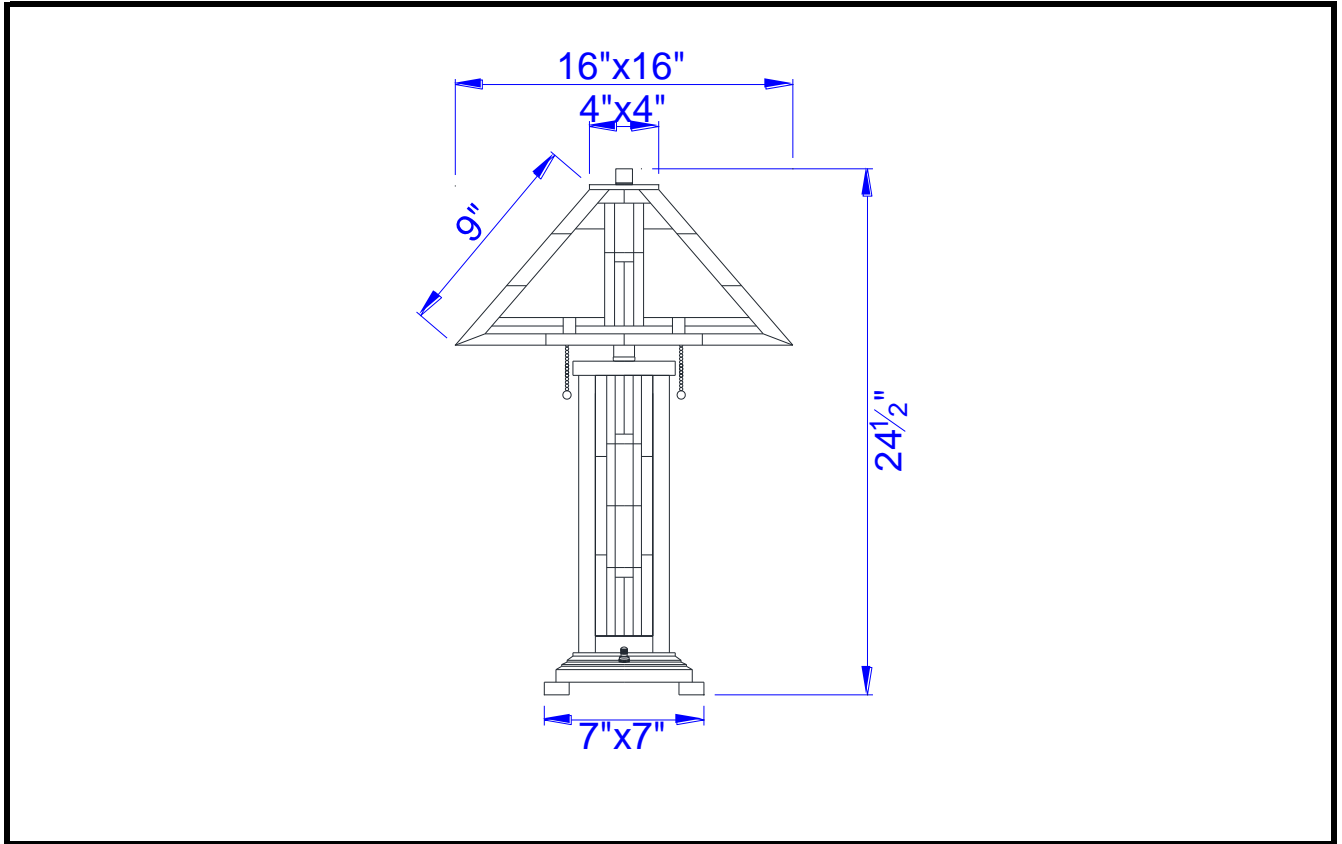

- Model No:** BO-2719TB
- Description:** 60W x 2 Tiffany table lamp with 7W night light
- Material:** Metal
- Finish :** Tiffany
- Height:** 24 1/2"
- Reach:** 16"
- Base Width:** 7"x7"
- Wattage :** 60W x 2 + 7W
- Socket :** Medium Base (E26)+Candelabra Base (E12)
- Switch:** On/off
- Bulb:** Incandescent, CFL
- Wire Length:** 6'
- Wire Color:** Brown
- Shade No:**
- Material:** Tiffany
- Shade size:** 4"x4"x16"x16"x9"
- Certificate :** 