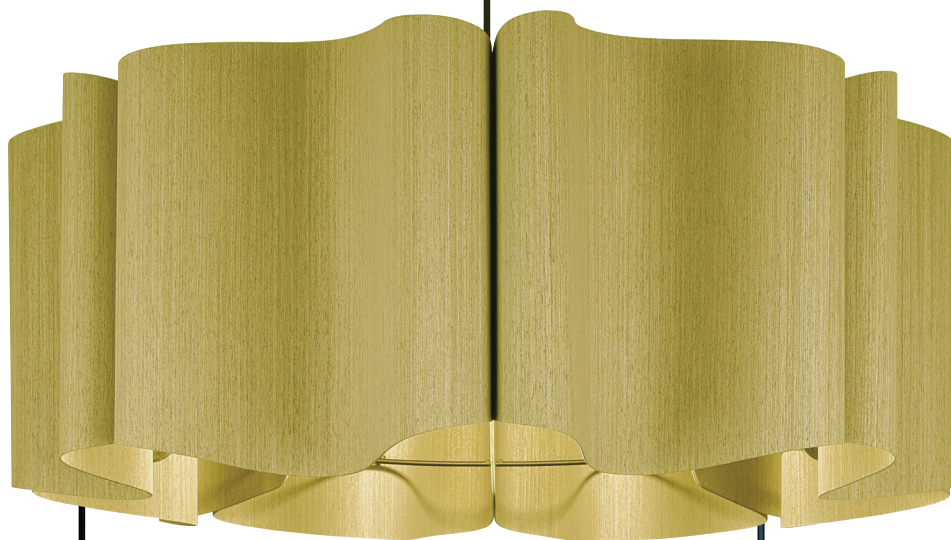

WEP-OLI-39L 50 long cm, 1 x light source
 WEP-OLI-124L 124 long cm, 3 x light source

39

72

39L

124L

Paulina

Acoustic

Part Number

WEP-PAU-50 50 cm, 1 x light source

WEP-PAU-60 60 cm, 1 x light source

④ WEP-PAU-80 80 cm, 1 x light source

50

60

80

Part Number

- WEP-PAU-80OVL 80 cm oval, 2 x light source
- WEP-PAU-116OVL 116 cm oval, 3 x light source
- WEP-PAU-145OVL 145 cm oval, 4 x light source
- WEP-PAU-200OVL 200 cm oval, 5 x light source