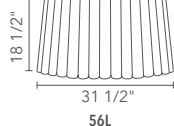

WEP-PAU-50 50 cm, 1 x light source

WEP-PAU-60 60 cm, 1 x light source

④ WEP-PAU-80 80 cm, 1 x light source

50

60

80

Part Number

- WEP-PAU-80OVL 80 cm oval, 2 x light source
- WEP-PAU-116OVL 116 cm oval, 3 x light source
- WEP-PAU-145OVL 145 cm oval, 4 x light source
- WEP-PAU-200OVL 200 cm oval, 5 x light source

Renata

Part Number

- WEP-REN-30 30 cm, 1 x light source
- WEP-REN-30G 30 cm group, 7 x light source
- WEP-REN-32 32 cm, 1 x light source
- WEP-REN-56 56 cm, 1 x light source
- ④ WEP-REN-80 80 cm, 1 x light source
- WEP-REN-98 98 cm, 3 x light source
- ④ WEP-REN-116 116 cm, 3 x light source

Part Number

- WEP-REN-56M 56 cm medium, 1 x light source
- WEP-REN-80M 80 cm medium, 1 x light source

Part Number

- WEP-REN-56L 56 cm long, 1 x light source
- ④ WEP-REN-80L 80 cm long, 1 x light source
- ④ WEP-REN-116L 116 cm long, 3 x light source