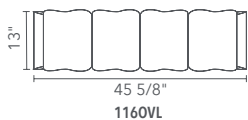

WEP-PAU-50 50 cm, 1 x light source

WEP-PAU-60 60 cm, 1 x light source

④ WEP-PAU-80 80 cm, 1 x light source

50

60

80

Part Number

- WEP-PAU-80OVL 80 cm oval, 2 x light source
- WEP-PAU-116OVL 116 cm oval, 3 x light source
- WEP-PAU-145OVL 145 cm oval, 4 x light source
- WEP-PAU-200OVL 200 cm oval, 5 x light source