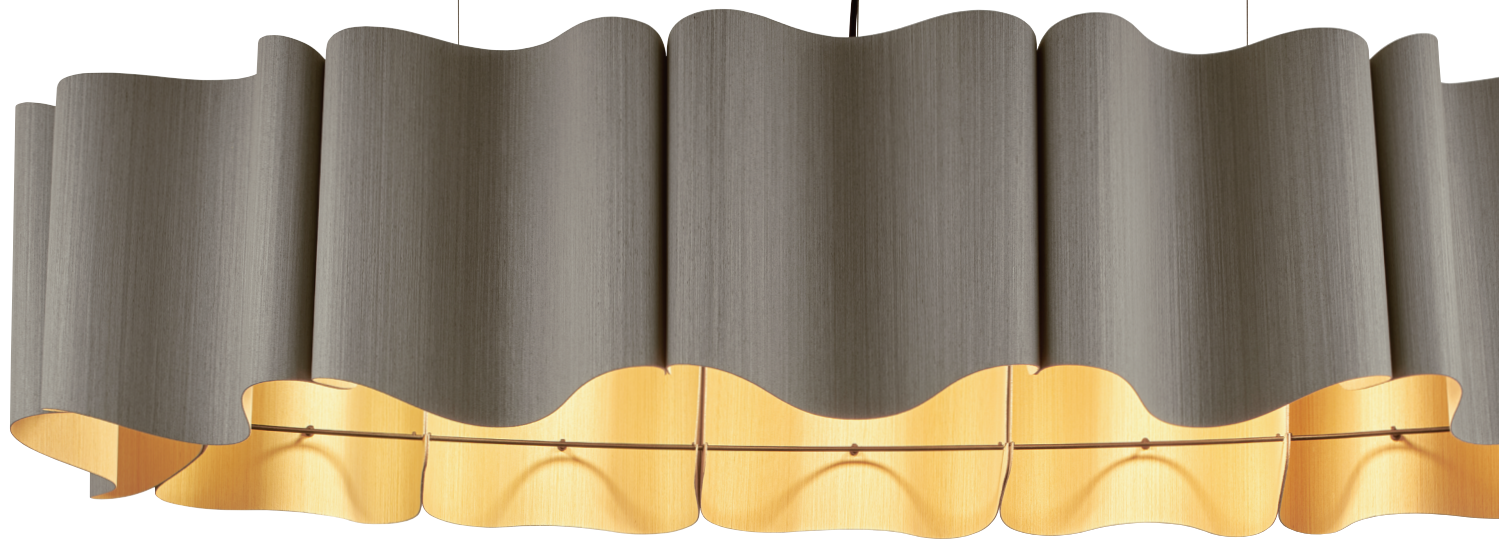

WEP-PAU-50 50 cm, 1 x light source

WEP-PAU-60 60 cm, 1 x light source

④ WEP-PAU-80 80 cm, 1 x light source

50

60

80

Part Number

- WEP-PAU-80OVL 80 cm oval, 2 x light source
- WEP-PAU-116OVL 116 cm oval, 3 x light source
- WEP-PAU-145OVL 145 cm oval, 4 x light source
- WEP-PAU-200OVL 200 cm oval, 5 x light source