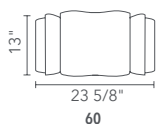

Matilda

Part Number

WEP-MAT-44 44 cm, 1 x light source

WEP-MAT-68 68 cm, 1 x light source

Olivia

Part Number

WEP-OLI-39 39 cm, 1 x light source
 WEP-OLI-72 72 cm, 1 x light source

Part Number

WEP-OLI-39L 50 long cm, 1 x light source
 WEP-OLI-124L 124 long cm, 3 x light source

39

72

39L

124L

Paulina

Acoustic

Part Number

WEP-PAU-50 50 cm, 1 x light source

WEP-PAU-60 60 cm, 1 x light source

④ WEP-PAU-80 80 cm, 1 x light source

50

60

80

Part Number

- WEP-PAU-80OVL 80 cm oval, 2 x light source
- WEP-PAU-116OVL 116 cm oval, 3 x light source
- WEP-PAU-145OVL 145 cm oval, 4 x light source
- WEP-PAU-200OVL 200 cm oval, 5 x light source