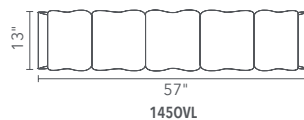

WEP-PAU-50 50 cm, 1 x light source

WEP-PAU-60 60 cm, 1 x light source

④ WEP-PAU-80 80 cm, 1 x light source

50

60

80

Part Number

- WEP-PAU-80OVL 80 cm oval, 2 x light source
- WEP-PAU-116OVL 116 cm oval, 3 x light source
- WEP-PAU-145OVL 145 cm oval, 4 x light source
- WEP-PAU-200OVL 200 cm oval, 5 x light source