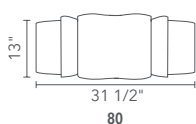

WEP-PAU-50 50 cm, 1 x light source

WEP-PAU-60 60 cm, 1 x light source

④ WEP-PAU-80 80 cm, 1 x light source

50

60

80

Part Number

- WEP-PAU-80OVL 80 cm oval, 2 x light source
- WEP-PAU-116OVL 116 cm oval, 3 x light source
- WEP-PAU-145OVL 145 cm oval, 4 x light source
- WEP-PAU-200OVL 200 cm oval, 5 x light source