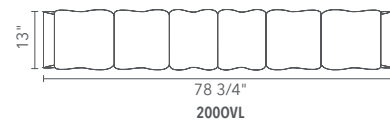

WEP-PAU-50 50 cm, 1 x light source

WEP-PAU-60 60 cm, 1 x light source

④ WEP-PAU-80 80 cm, 1 x light source

50

60

80

Part Number

- WEP-PAU-80OVL 80 cm oval, 2 x light source
- WEP-PAU-116OVL 116 cm oval, 3 x light source
- WEP-PAU-145OVL 145 cm oval, 4 x light source
- WEP-PAU-200OVL 200 cm oval, 5 x light source