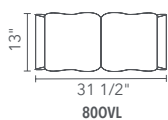

WEP-PAU-50 50 cm, 1 x light source

WEP-PAU-60 60 cm, 1 x light source

④ WEP-PAU-80 80 cm, 1 x light source

50

60

80

Part Number

- WEP-PAU-80OVL 80 cm oval, 2 x light source
- WEP-PAU-116OVL 116 cm oval, 3 x light source
- WEP-PAU-145OVL 145 cm oval, 4 x light source
- WEP-PAU-200OVL 200 cm oval, 5 x light source