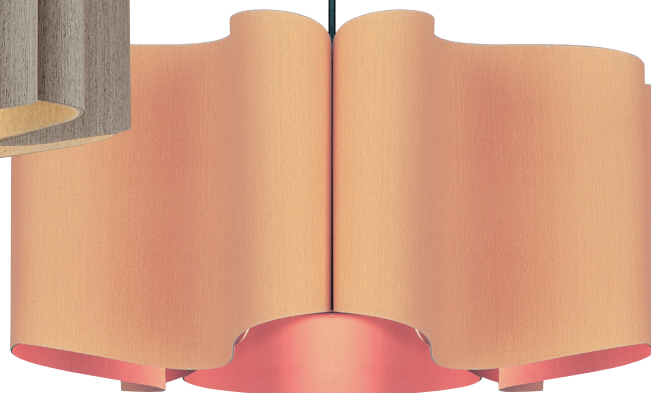

Paulina

Acoustic

Part Number

WEP-PAU-50 50 cm, 1 x light source

WEP-PAU-60 60 cm, 1 x light source

④ WEP-PAU-80 80 cm, 1 x light source

50

60

80