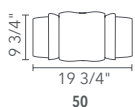

Matilda

Part Number

WEP-MAT-44 44 cm, 1 x light source

WEP-MAT-68 68 cm, 1 x light source

Olivia

Part Number

WEP-OLI-39 39 cm, 1 x light source
 WEP-OLI-72 72 cm, 1 x light source

Part Number

WEP-OLI-39L 50 long cm, 1 x light source
 WEP-OLI-124L 124 long cm, 3 x light source

39

72

39L

124L

Paulina

Acoustic

Part Number

WEP-PAU-50 50 cm, 1 x light source

WEP-PAU-60 60 cm, 1 x light source

④ WEP-PAU-80 80 cm, 1 x light source

50

60

80

Part Number

- WEP-PAU-80OVL 80 cm oval, 2 x light source
- WEP-PAU-116OVL 116 cm oval, 3 x light source
- WEP-PAU-145OVL 145 cm oval, 4 x light source
- WEP-PAU-200OVL 200 cm oval, 5 x light source