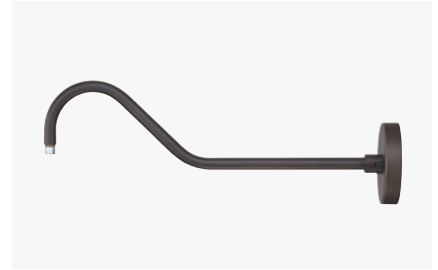

CHOOSE AN ARM

RLM SMALL GOOSENECK ARM

- ▲ **936303BK** *Black*
- ▲ **936303GV** *Galvanized*
- ▲ **936303OZ** *Oiled Bronze*
- 5"W x 8"H x 11"E
- Backplate: 5"W x 5"H x 1"E

RLM MEDIUM GOOSENECK ARM

- ▲ **936304GV** *Galvanized*
- ▲ **936304BK** *Black*
- ▲ **936304OZ** *Oiled Bronze*
- 5"W x 9.5"H x 15.5"E
- Backplate: 5"W x 5"H x 1"E