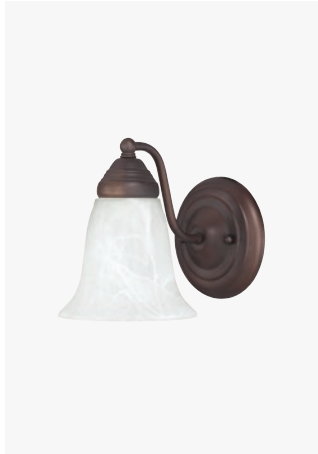

VANITY LIGHTS

BRADY SCONCE

- ▲ **1361BB-117** *Burnished Bronze*
- **1361MN-117** *Matte Nickel*
- 5.5"W x 7.25"H x 8"E
- Backplate: 5"W x 5"H x 1.5"E
- Ctr/top: 4.25" Ctr/btm: 3"
- 1 - 100 Watt E26 Medium
- White Faux Alabaster Glass
- Damp Rated