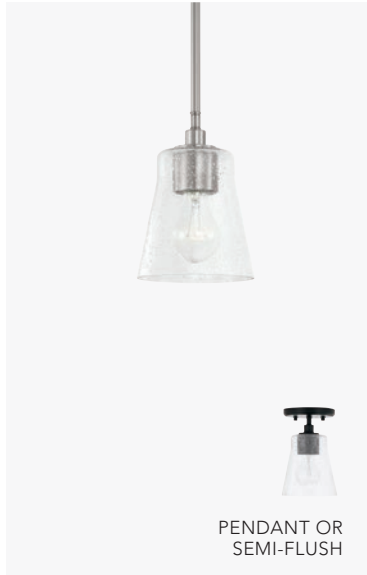

846931MB *Matte Black*

44.5"W x 9.75"H x 10.5"E

Hanging Height: 16.5"-57.5"

Rods Included 6"(4) & 12"(4)

6" Chain; 72" Wire

Canopy: 5"W x 0.75"H x 14.5"L

3 - 100 Watt E26 Medium

Clear Seeded Glass

PENDANT OR
SEMI-FLUSH

PENDANT OR
SEMI-FLUSH

PENDANT OR
SEMI-FLUSH

BAKER MINI PENDANT

▲ **346911BN-533** *Brushed Nickel*

346911AD-533 *Aged Brass*

346911MB-533 *Matte Black*

5.5"W x 7.75"H

Hanging Height: 8.5"-53.25"

Rods Included 6"(2) & 12"(2)

6" Chain; 72" Wire

Canopy: 5"W x 0.75"H

1 - 100 Watt E26 Medium

Clear Seeded Glass

Convertible Dual Mount

BAKER SMALL PENDANT