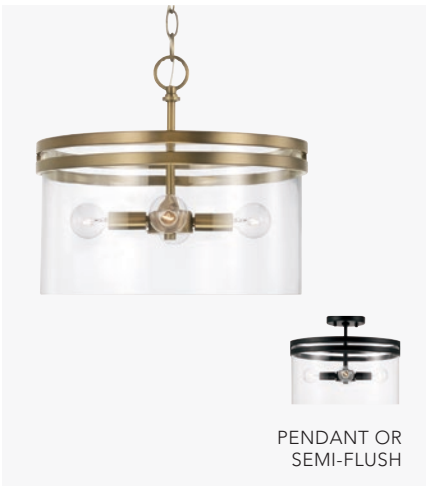

PENDANT OR
SEMI-FLUSH

FULLER DUAL MOUNT

- ▲ **248741AD** *Aged Brass*
- ▲ **248741BN** *Brushed Nickel*
- ▲ **248741MB** *Matte Black*

14.5"W x 12.75"H
Hanging Height: 16.75"-138.75"
120" Chain; 144" Wire
Canopy: 5"W x 0.75"H
4 - 60 Watt E12 Candelabra
Clear Glass