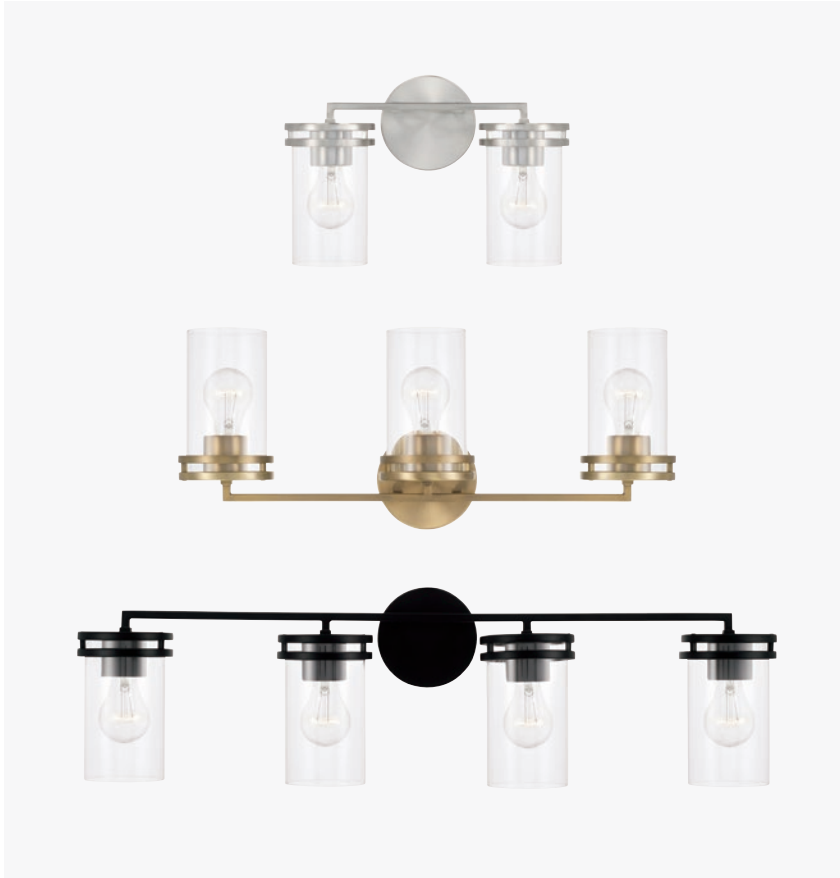

VANITY LIGHTS

FULLER 2-LIGHT VANITY

- ◀ **148721BN-539** *Brushed Nickel*
- 148721AD-539** *Aged Brass*
- 148721MB-539** *Matte Black*
- 14.25"W x 9.75"H x 6"E
- Backplate: 5"W x 5"H x 0.75"E
- Ctr/top: 2.5" Ctr/btm: 7.25"
- 2 - 100 Watt E26 Medium
- Clear Glass
- Damp Rated