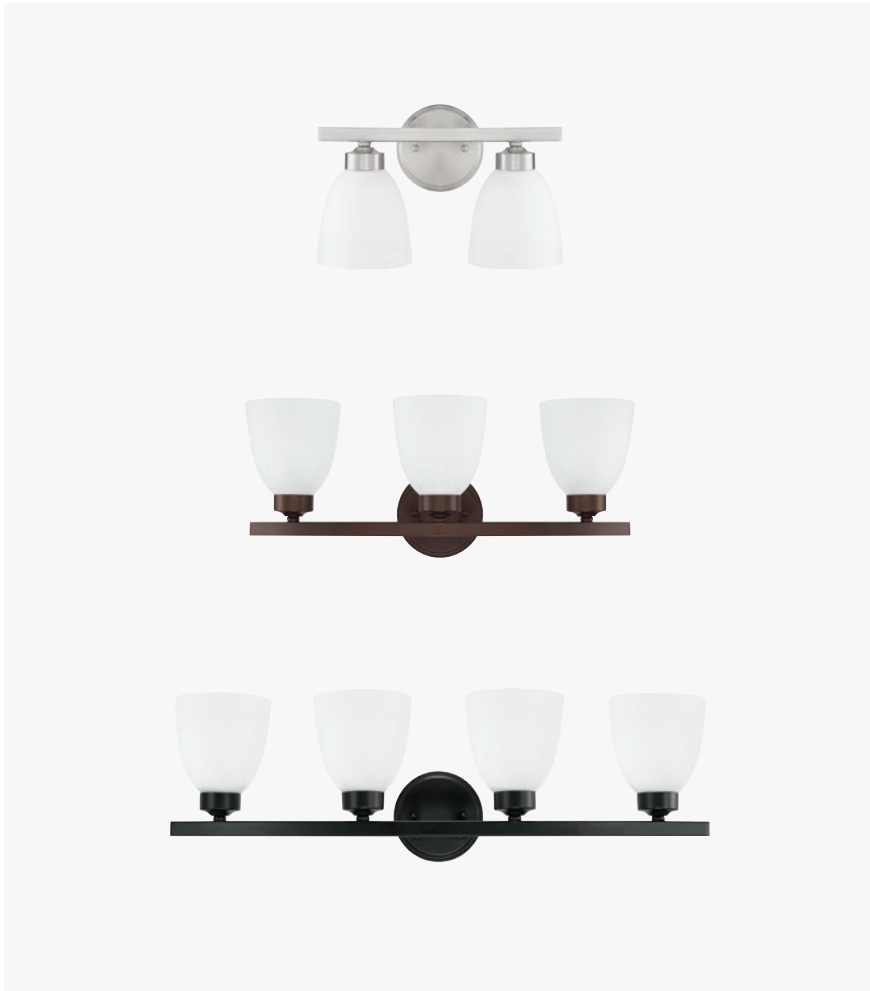

VANITY LIGHTS

JAMESON 2-LIGHT VANITY

- ◀ **114321BN-333** *Brushed Nickel*
- **114321BZ-333** *Bronze*
- **114321MB-333** *Matte Black*
- 13"W x 8.5"H x 7.5"E
- Backplate: 5"W x 5"H x 0.75"E
- Ctr/top: 2.25" Ctr/btm: 6.25"
- 2 - 100 Watt E26 Medium
- Soft White Glass
- Damp Rated

JAMESON 3-LIGHT VANITY

- ◀ **114331BZ-333** *Bronze*
- **114331BN-333** *Brushed Nickel*
- **114331MB-333** *Matte Black*
- 21"W x 8.5"H x 7.5"E
- 3 - 100 Watt E26 Medium

JAMESON 4-LIGHT VANITY

- ◀ **114341MB-333** *Matte Black*
- **114341BN-333** *Brushed Nickel*
- **114341BZ-333** *Bronze*
- 29"W x 8.5"H x 7.5"E
- 4 - 100 Watt E26 Medium