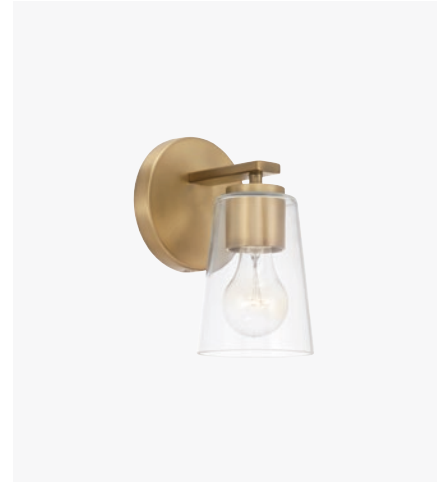

PORTMAN SCONCE

- ▲ **648611AD-537** *Aged Brass*
- **648611BN-537** *Brushed Nickel*
- **648611MB-537** *Matte Black*
- 5"W x 8.5"H x 5.75"E
- Backplate: 5"W x 5"H x 0.75"E
- Ctr/top: 2.5" Ctr/btm: 5.75"
- 1 - 100 Watt E26 Medium
- Clear Glass
- Damp Rated