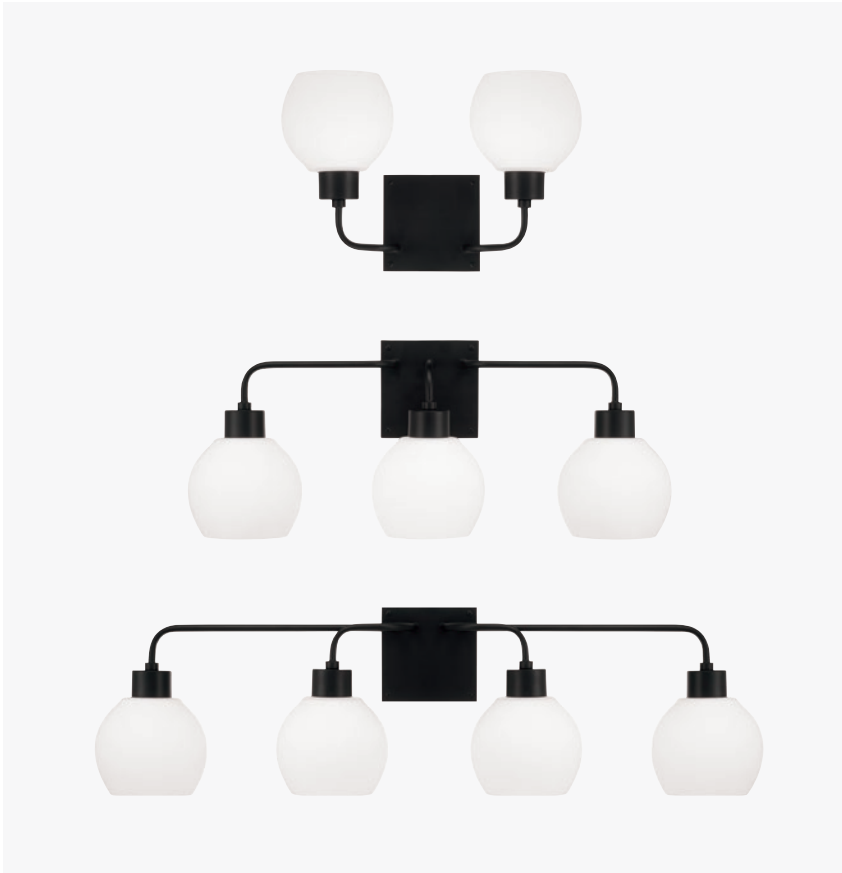

VANITY LIGHTS

SOFT WHITE GLASS

TANNER 2-LIGHT VANITY

- ◀ **120021MB-540** *Matte Black*
  15"W x 9.75"H x 7"E
  Backplate: 5"W x 5"H x 0.75"E
  Ctr/top: 2.75" Ctr/btm: 7"
  2 - 100 Watt E26 Medium
  Soft White Glass
  Damp Rated

TANNER 3-LIGHT VANITY

- ◀ **120031MB-540** *Matte Black*
  24.5"W x 9.75"H x 7"E
  3 - 100 Watt E26 Medium

TANNER 4-LIGHT VANITY

- ◀ **120041MB-540** *Matte Black*
  34"W x 9.75"H x 7.75"E
  4 - 100 Watt E26 Medium