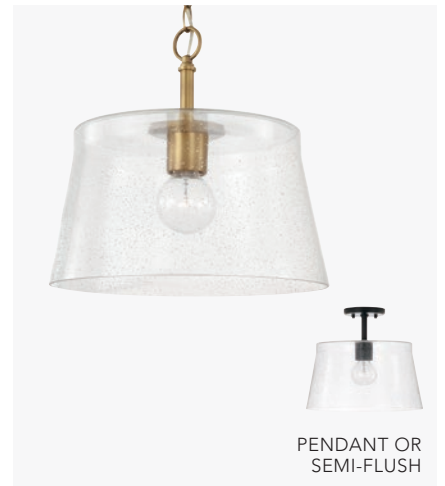

PENDANT OR
SEMI-FLUSH

PENDANT OR
SEMI-FLUSH

BAKER DUAL MOUNT

- ▲ **246911AD** *Aged Brass*
- ▲ **246911BN** *Brushed Nickel*
- ▲ **246911MB** *Matte Black*

14.25"W x 13.75"H
Hanging Height: 12"-139.75"
120" Chain; 144" Wire
Canopy: 5"W x 0.75"H
1 - 100 Watt E26 Medium
Clear Seeded Glass
Convertible Dual Mount