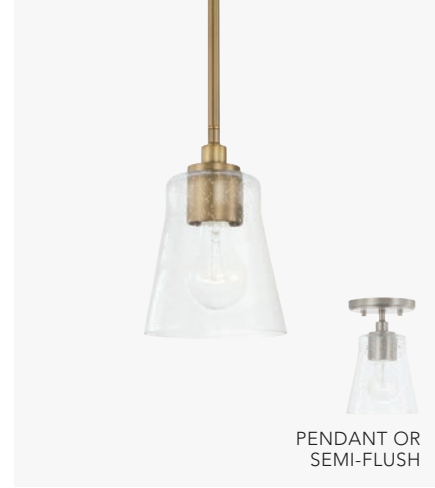

BAKER MINI PENDANT

- ▲ **346911AD-533** *Aged Brass*
- **346911BN-533** *Brushed Nickel*
- **346911MB-533** *Matte Black*

5.5"W x 7.75"H
Hanging Height: 8.5"-53.25"
Rods Included 6"(2) & 12"(2)
6" Chain; 72" Wire
Canopy: 5"W x 0.75"H
1 - 100 Watt E26 Medium
Clear Seeded Glass
Convertible Dual Mount