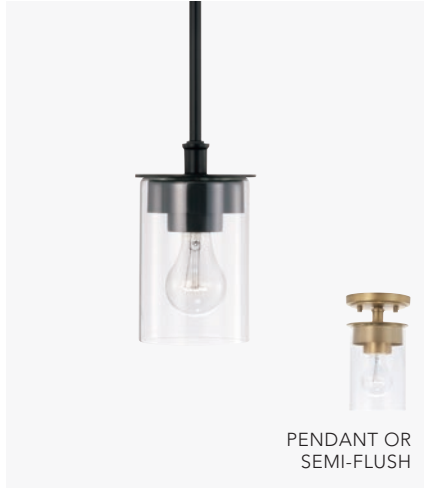

MASON MINI DUAL MOUNT

- ▲ **246811MB-532** *Matte Black*
- **246811AD-532** *Aged Brass*
- **246811BN-532** *Brushed Nickel*

5"W x 7.75"H
Hanging Height: 8.5"-2.75"
120" Chain; 144" Wire
Rods Included 6"(2) & 12"(2)
1 - 100 Watt E26 Medium
Clear Glass
Convertible Dual Mount