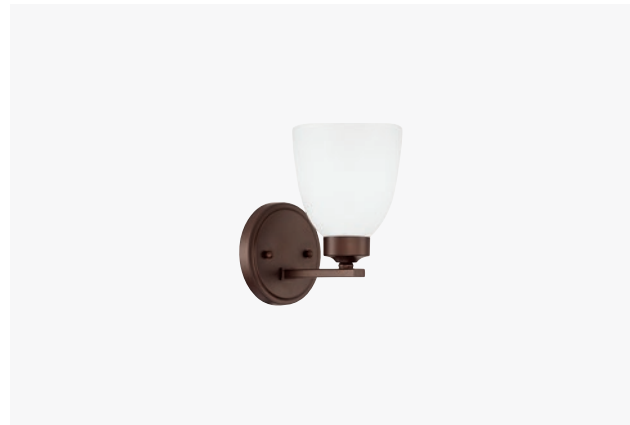

- ▲ **415291MB-338** *Matte Black*
 - ▲ **415291BN-338** *Brushed Nickel*
 - ▲ **415291BZ-338** *Bronze*
- 28"W x 30"H
Hanging Height: 33.5"-156"
120" Chain; 144" Wire
Canopy: 5"W x 1"H
9 - 100 Watt E26 Medium
Soft White Glass

JAMESON 9-LIGHT CHANDELIER

▲ **414391BZ-333** *Bronze*
414391BN-333 *Brushed Nickel*
30.25"W x 28"H
Hanging Height: 32"-154"
120" Chain; 144" Wire
Canopy: 5"W x 0.75"H
9 - 60 Watt E26 Medium
Soft White Glass

JAMESON 5-LIGHT CHANDELIER

▲ **414351BN-333** *Brushed Nickel*
414351BZ-333 *Bronze*
26"W x 24"H
Hanging Height: 27.5"-146.5"
120" Chain; 144" Wire
Canopy: 5"W x 0.75"H
5 - 100 Watt E26 Medium
Soft White Glass

JAMESON MINI PENDANT

▲ **314311BN-333** *Brushed Nickel*
314311BZ-333 *Bronze*
5"W x 6.25"H
Hanging Height: 13.25"-51.5"
Rods Included 6"(2) & 12"(2)
6" Chain; 72" Wire
Canopy: 5"W x 0.75"H
1 - 100 Watt E26 Medium
Soft White Glass