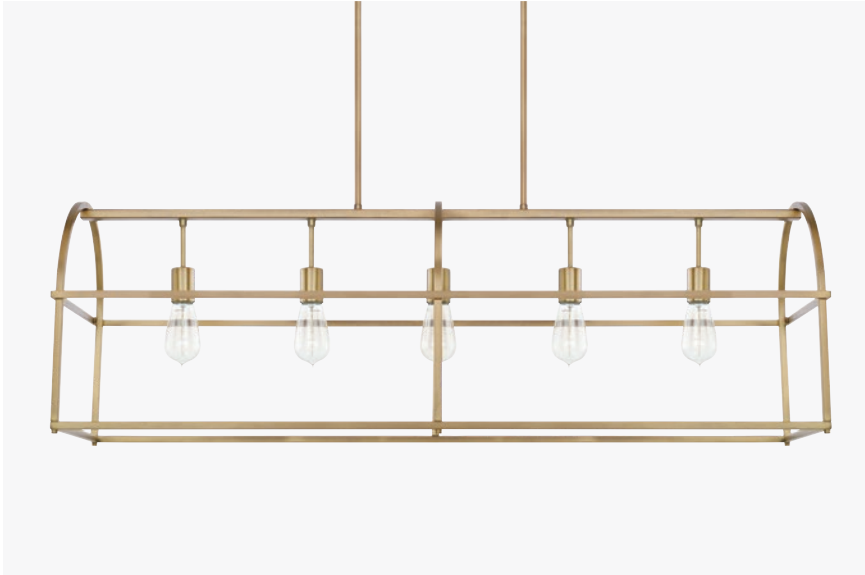

35.25"W x 8.25"H x 5.5"E
4 - 100 Watt E26 Medium

AUBREY ISLAND

- ◀ **825751AD** *Aged Brass*
- 825751BN** *Brushed Nickel*
- 825751BZ** *Bronze*
- 825751MB** *Matte Black*
- 45.75"W x 15.25"H x 13.75"E
- Hanging Height: 25.25"-60"
- Rods Included 6"(4) & 12"(4)
- 6" Chain; 72" Wire
- Canopy: 5"W x 1"H x 16"L
- 5 - 100 Watt E26 Medium