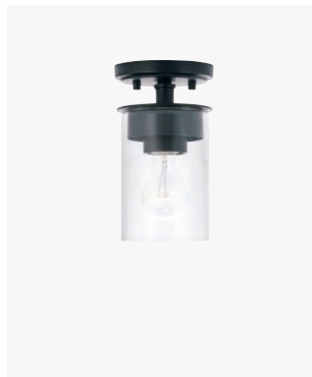

MASON MINI DUAL MOUNT

- ▲ **246811MB-532** *Matte Black*
- **246811AD-532** *Aged Brass*
- **246811BN-532** *Brushed Nickel*

5"W x 7.75"H
Hanging Height: 8.5"-2.75"
120" Chain; 144" Wire
Rods Included 6"(2) & 12"(2)
1 - 100 Watt E26 Medium
Clear Glass
Convertible Dual Mount