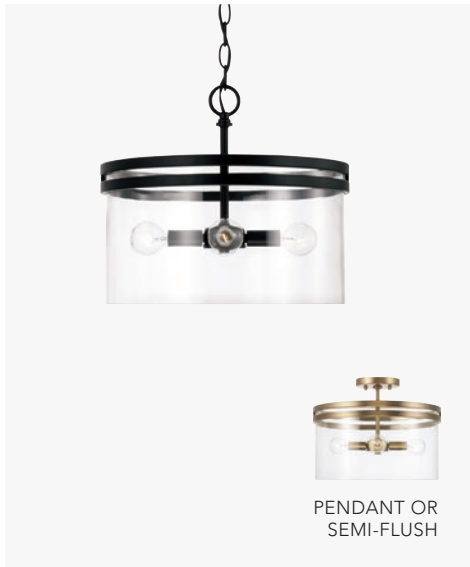

Brushed Nickel (BN)

Matte Black (MB)

FULLER PENDANT

▲ **348711AD** *Aged Brass*
348711BN *Brushed Nickel*
348711MB *Matte Black*

9.25"W x 15"H
 Hanging Height: 18.5"-141"
 120" Chain; 144" Wire
 Canopy: 5"W x 0.75"H
 1 - 100 Watt E26 Medium
 Clear Glass

FULLER 9-LIGHT CHANDELIER

▲ **448791MB** *Matte Black*
448791AD *Aged Brass*
448791BN *Brushed Nickel*

34.75"W x 26"H
 Hanging Height: 29.5"-152"
 120" Chain; 144" Wire
 Canopy: 5"W x 0.75"H
 9 - 60 Watt E12 Candelabra

FULLER 6-LIGHT CHANDELIER

▲ **448761BN** *Brushed Nickel*
448761AD *Aged Brass*
448761MB *Matte Black*

28"W x 23.75"H
 Hanging Height: 27.25"-149.75"
 120" Chain; 144" Wire
 Canopy: 5"W x 0.75"H
 6 - 60 Watt E12 Candelabra

AGED BRASS, BRUSHED NICKEL OR MATTE BLACK

PENDANT OR
SEMI-FLUSH

FULLER DUAL MOUNT

- ◀ **248741MB** *Matte Black*
- 248741AD** *Aged Brass*
- 248741BN** *Brushed Nickel*

14.5"W x 12.75"H
Hanging Height: 16.75"-138.75"
120" Chain; 144" Wire
Canopy: 5"W x 0.75"H
4 - 60 Watt E12 Candelabra
Clear Glass
Convertible Dual Mount