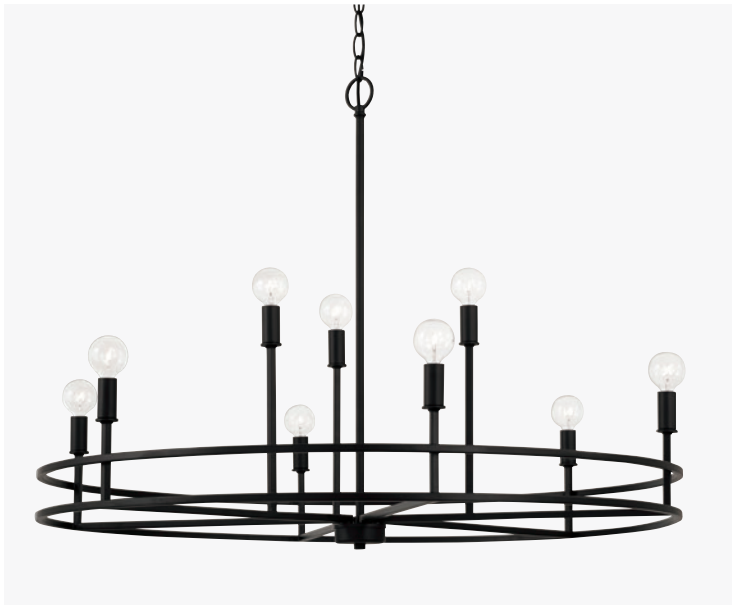

Brushed Nickel (BN)

Matte Black (MB)

FULLER PENDANT

▲ **348711AD** *Aged Brass*
348711BN *Brushed Nickel*
348711MB *Matte Black*

9.25"W x 15"H
 Hanging Height: 18.5"-141"
 120" Chain; 144" Wire
 Canopy: 5"W x 0.75"H
 1 - 100 Watt E26 Medium
 Clear Glass

FULLER 9-LIGHT CHANDELIER

▲ **448791MB** *Matte Black*
448791AD *Aged Brass*
448791BN *Brushed Nickel*

34.75"W x 26"H
 Hanging Height: 29.5"-152"
 120" Chain; 144" Wire
 Canopy: 5"W x 0.75"H
 9 - 60 Watt E12 Candelabra

FULLER 6-LIGHT CHANDELIER

▲ **448761BN** *Brushed Nickel*
448761AD *Aged Brass*
448761MB *Matte Black*

28"W x 23.75"H
 Hanging Height: 27.25"-149.75"
 120" Chain; 144" Wire
 Canopy: 5"W x 0.75"H
 6 - 60 Watt E12 Candelabra

AGED BRASS, BRUSHED NICKEL OR MATTE BLACK

PENDANT OR
SEMI-FLUSH

FULLER DUAL MOUNT

- ◀ **248741MB** *Matte Black*
- 248741AD** *Aged Brass*
- 248741BN** *Brushed Nickel*

14.5"W x 12.75"H
Hanging Height: 16.75"-138.75"
120" Chain; 144" Wire
Canopy: 5"W x 0.75"H
4 - 60 Watt E12 Candelabra
Clear Glass
Convertible Dual Mount