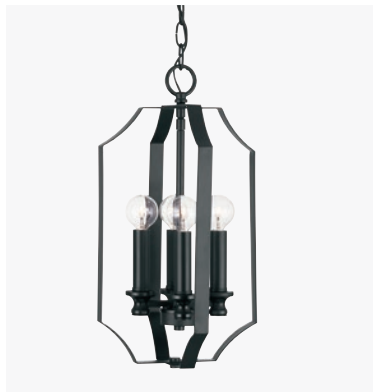

▲ **540941MB** *Matte Black*
540941BN *Brushed Nickel*
540941BZ *Bronze*
10"W x 17.75"H
Hanging Height: 21.75"-143.75"
120" Chain; 144" Wire
Canopy: 5"W x 0.75"H
4 - 60 Watt E12 Candelabra