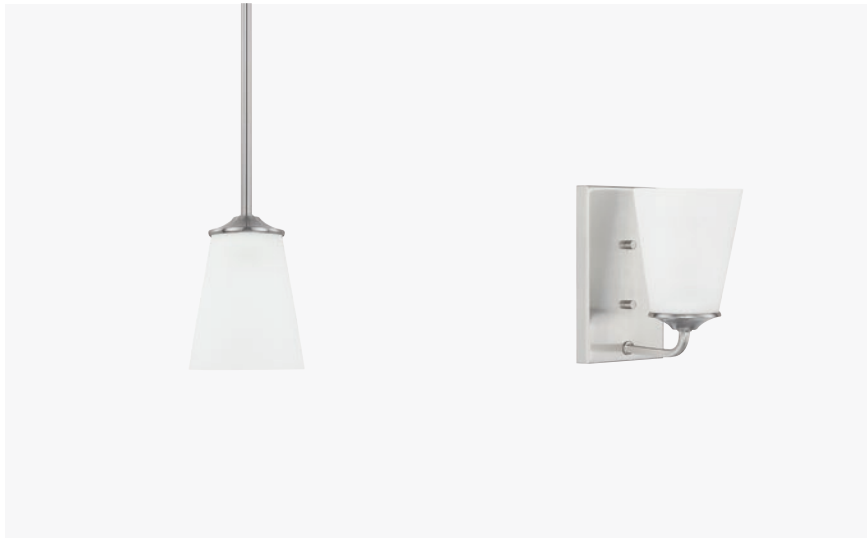

BRAYLON MINI PENDANT

◀ **314111BN-331** *Brushed Nickel*

5"W x 6.5"H
Hanging Height: 13.25"-51.5"
Rods Included 6"(2) & 12"(2)
6" Chain; 72" Wire
Canopy: 5"W x 0.75"H
1 - 100 Watt E26 Medium
Soft White Glass

BRAYLON SCONCE

◀ **614111BN-331** *Brushed Nickel*

5"W x 8"H x 6.75"E
Backplate: 5"W x 8"H x 0.75"E
Ctr/top: 4" Ctr/btm: 4"
1 - 100 Watt E26 Medium
Soft White Glass
Damp Rated