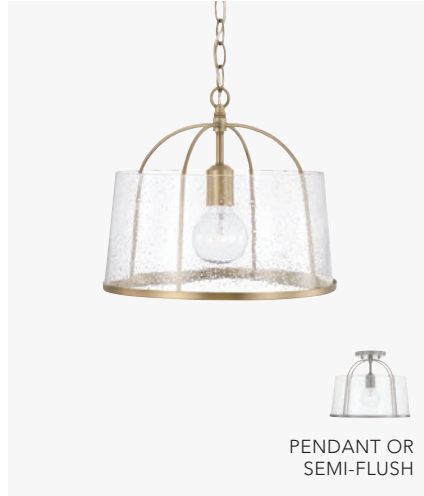

FOYERS + PENDANTS

PENDANT OR
SEMI-FLUSH

CAMERON DUAL MOUNT

- ▲ **239541MB** *Matte Black*
- ▲ **239541BN** *Brushed Nickel*
- ▲ **239541BZ** *Bronze*

15"W x 13"H
Hanging Height: 12.5"-139"
120" Chain; 144" Wire
Canopy: 5"W x 1.25"H
4 - 60 Watt E12 Candelabra
Convertible Dual Mount

PENDANT OR
SEMI-FLUSH

MADISON DUAL MOUNT

- ▲ **247011AD** *Aged Brass*
- ▲ **247011BN** *Brushed Nickel*
- ▲ **247011MB** *Matte Black*

13"W x 11.5"H
Hanging Height: 10.5"-137.5"
120" Chain; 144" Wire
Canopy: 5"W x 0.75"H
1 - 100 Watt E26 Medium
Clear Seeded Glass
Convertible Dual Mount