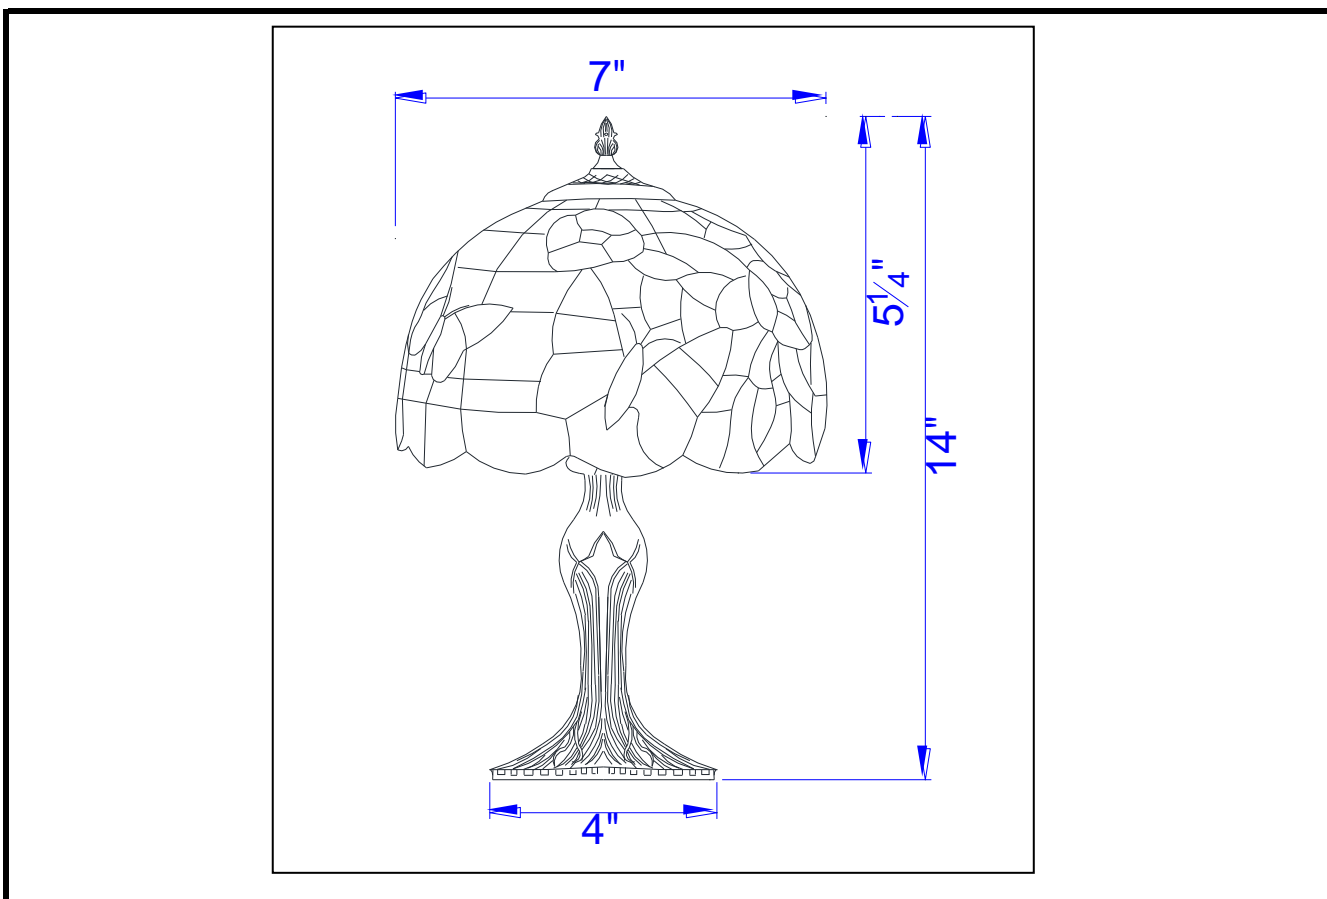

Project: _____

Catalog No.: _____

Lamp/Wattage: _____

- Model No:** BO-2378AC
- Description:** Tiffany Accent Lamp
- Material:** Metal
- Finish :** Antique Brass
- Height:** 14"
- Base Width:** Dia.4"
- Wattage :** 40W
- Socket :** Candelabra E12
- Switch:** On-line Switch
- Bulb:** Incandescent
- Wire Length:** 6'
- Wire Color:** Black
- Shade No:**
- Material:** Tiffany
- Shade size:** Dia. 7"x 5 1/4"
- Certificate :** 